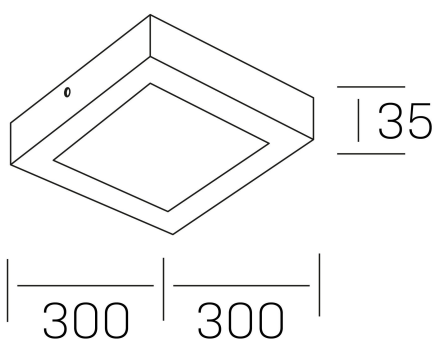

disc slim sq
K51701.04.SR.WH-WH.OP.ST.8.30

DETALLES GENERALES

INSTALACIÓN	Surface
COLOR EXT-INT	Blanco
DIFUSOR	Opal
DIRECCIÓN DE LA LUZ	Fijo
INT-EXT ESTANQUEIDAD	IP43
MATERIAL	Aluminio
RESISTENCIA MECÁNICA	IK03
USO	Interior
GARANTÍA	3 años

DETALLES ELÉCTRICOS

FUENTE DE LUZ	LED
POTENCIA	24W
TEMPERATURA DE COLOR	3000K
FLUJO LUMÍNICO	2350 Lm
EFICIENCIA LUMÍNICA	98 Lm/W
DIMABLE	Sin regulación
DRIVER	Integrado
CLASE DE SEGURIDAD	II
ÍNDICE DE REPRODUCCIÓN CROMÁTICA	CRI>80
TENSIÓN	220-240 V
FREQUENCY	50-60 Hz
CORRIENTE	600 mA
VIDA UTIL	35.000h

DIMENSIONES GENERALES

DIMENSIÓN	300x300 mm
ALTURA	h 40 mm
DIMENSIONES DE EMBALAJE	310 × 350 × 45 mm
PESO NETO	82

*Puede haber una reducción máx. del 15% en el dato de los acabados distintos al blanco.