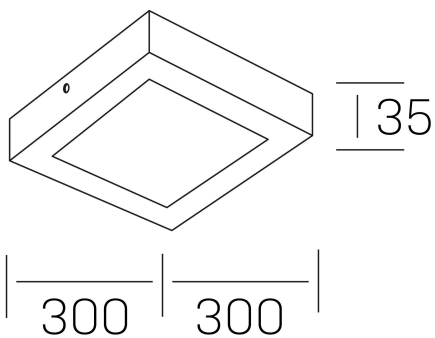

disc slim sq
K51701.04.SR.BK-BK.OP.ST.8.40

DETALLES GENERALES

INSTALACIÓN	Surface
COLOR EXT-INT	Negro
DIFUSOR	Opal
DIRECCIÓN DE LA LUZ	Fijo
INT-EXT ESTANQUEIDAD	IP43
MATERIAL	Aluminio
RESISTENCIA MECÁNICA	IK03
USO	Interior
GARANTÍA	3 años

DETALLES ELÉCTRICOS

FUENTE DE LUZ	LED
POTENCIA	24W
TEMPERATURA DE COLOR	4000K
FLUJO LUMÍNICO	2400 Lm
EFICIENCIA LUMÍNICA	100 Lm/W
DIMABLE	Sin regulación
DRIVER	Integrado
CLASE DE SEGURIDAD	II
ÍNDICE DE REPRODUCCIÓN CROMÁTICA	CRI>80
TENSIÓN	220-240 V
FREQUENCY	50-60 Hz
CORRIENTE	600 mA
VIDA UTIL	35.000h

DIMENSIONES GENERALES

DIMENSIÓN	300x300 mm
ALTURA	h 40 mm
DIMENSIONES DE EMBALAJE	310 × 350 × 45 mm
PESO NETO	82

*Puede haber una reducción máx. del 15% en el dato de los acabados distintos al blanco.