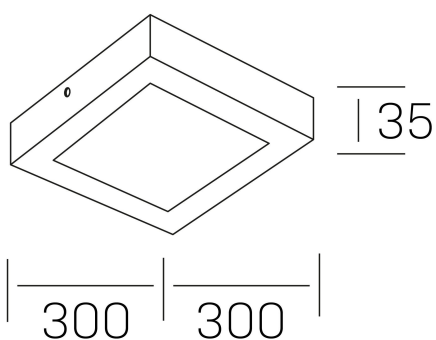

disc slim sq
K51701.04.SR.BK-BK.OP.ST.8.40

DETALLES GENERALES

INSTALACIÓN	Surface
COLOR EXT-INT	Negro
DIFUSOR	Opal
DIRECCIÓN DE LA LUZ	Fijo
INT-EXT ESTANQUEIDAD	IP43
MATERIAL	Aluminio
RESISTENCIA MECÁNICA	IK03
USO	Interior
GARANTÍA	5 años

DETALLES ELÉCTRICOS

FUENTE DE LUZ	LED
POTENCIA	24W
TEMPERATURA DE COLOR	4000K
FLUJO LUMÍNICO	2400 Lm
EFICIENCIA LUMÍNICA	100 Lm/W
DIMABLE	Sin regulación
DRIVER	Integrado
CLASE DE SEGURIDAD	II
ÍNDICE DE REPRODUCCIÓN CROMÁTICA	CRI>80
TENSIÓN	220-240 V
FREQUENCY	50-60 Hz
CORRIENTE	600 mA
VIDA UTIL	50.000h

DIMENSIONES GENERALES

DIMENSIÓN	300x300 mm
ALTURA	h 40 mm
DIMENSIONES DE EMBALAJE	310 × 350 × 45 mm
PESO NETO	82

*Puede haber una reducción máx. del 15% en el dato de los acabados distintos al blanco.