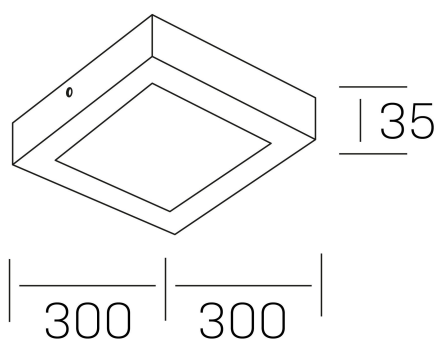

**disc slim sq**  
K51701.04.SR.BK-BK.OP.ST.8.30

## DETALLES GENERALES

INSTALACIÓN	Surface
COLOR EXT-INT	Negro
DIFUSOR	Opal
DIRECCIÓN DE LA LUZ	Fijo
INT-EXT ESTANQUEIDAD	IP43
MATERIAL	Aluminio
RESISTENCIA MECÁNICA	IK03
USO	Interior
GARANTÍA	5 años

## DIMENSIONES GENERALES

DIMENSIÓN	300x300 mm
ALTURA	h 40 mm
DIMENSIONES DE EMBALAJE	310 × 350 × 45 mm
PESO NETO	82

\*Puede haber una reducción máx. del 15% en el dato de los acabados distintos al blanco.