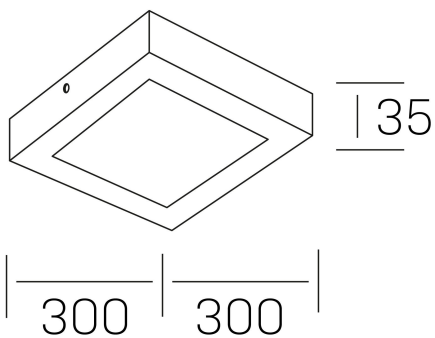

disc slim sq
K51701.04.SR.BK-BK.OP.ST.8.30

DETALLES GENERALES

INSTALACIÓN	Surface
COLOR EXT-INT	Negro
DIFUSOR	Opal
DIRECCIÓN DE LA LUZ	Fijo
INT-EXT ESTANQUEIDAD	IP43
MATERIAL	Aluminio
RESISTENCIA MECÁNICA	IK03
USO	Interior
GARANTÍA	3 años

DETALLES ELÉCTRICOS

FUENTE DE LUZ	LED
POTENCIA	24W
TEMPERATURA DE COLOR	3000K
FLUJO LUMÍNICO	2350 Lm
EFICIENCIA LUMÍNICA	98 Lm/W
DIMABLE	Sin regulación
DRIVER	Integrado
CLASE DE SEGURIDAD	II
ÍNDICE DE REPRODUCCIÓN CROMÁTICA	CRI>80
TENSIÓN	220-240 V
FREQUENCY	50-60 Hz
CORRIENTE	600 mA
VIDA UTIL	35.000h

DIMENSIONES GENERALES

DIMENSIÓN	300x300 mm
ALTURA	h 40 mm
DIMENSIONES DE EMBALAJE	310 × 350 × 45 mm
PESO NETO	82

*Puede haber una reducción máx. del 15% en el dato de los acabados distintos al blanco.