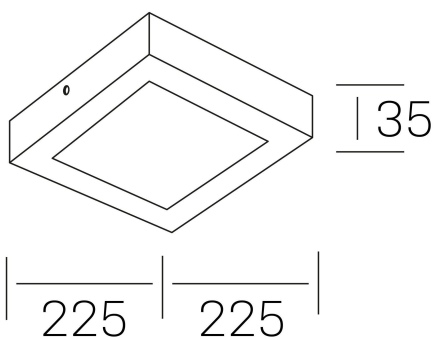

**disc slim sq**  
K51701.03.SR.WH-WH.OP.ST.8.40.PU

#### DETALLES GENERALES

INSTALACIÓN	Surface
COLOR EXT-INT	Blanco
DIFUSOR	Opal
DIRECCIÓN DE LA LUZ	Fijo
INT-EXT ESTANQUEIDAD	IP43
MATERIAL	Aluminio
RESISTENCIA MECÁNICA	IK03
USO	Interior
GARANTÍA	3 años

#### DIMENSIONES GENERALES

DIMENSIÓN	225x225 mm
ALTURA	h 35 mm
DIMENSIONES DE EMBALAJE	240 × 240 × 45 mm
PESO NETO	42

\*Puede haber una reducción máx. del 15% en el dato de los acabados distintos al blanco.