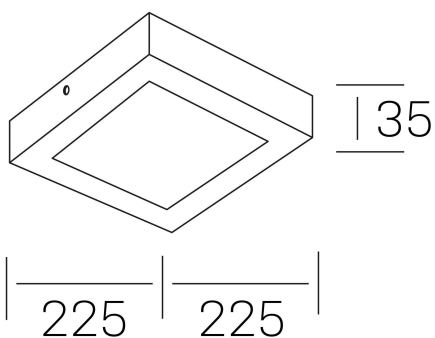

disc slim sq
K51701.03.SR.WH-WH.OP.ST.8.40.PU

DETALLES GENERALES

INSTALACIÓN	Surface
COLOR EXT-INT	Blanco
DIFUSOR	Opal
DIRECCIÓN DE LA LUZ	Fijo
INT-EXT ESTANQUEIDAD	IP43
MATERIAL	Aluminio
RESISTENCIA MECÁNICA	IK03
USO	Interior
GARANTÍA	5 años

DIMENSIONES GENERALES

DIMENSIÓN	225x225 mm
ALTURA	h 35 mm
DIMENSIONES DE EMBALAJE	240 × 240 × 45 mm
PESO NETO	42

*Puede haber una reducción máx. del 15% en el dato de los acabados distintos al blanco.