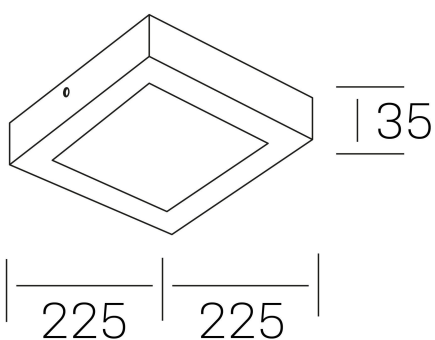

disc slim sq
K51701.03.SR.WH-WH.OP.ST.8.40.PC

DETALLES GENERALES

INSTALACIÓN	Surface
COLOR EXT-INT	Blanco
DIFUSOR	Opal
DIRECCIÓN DE LA LUZ	Fijo
INT-EXT ESTANQUEIDAD	IP43
MATERIAL	Aluminio
RESISTENCIA MECÁNICA	IK03
USO	Interior
GARANTÍA	5 años

DIMENSIONES GENERALES

DIMENSIÓN	225x225 mm
ALTURA	h 35 mm
DIMENSIONES DE EMBALAJE	240 × 240 × 45 mm
PESO NETO	42

*Puede haber una reducción máx. del 15% en el dato de los acabados distintos al blanco.