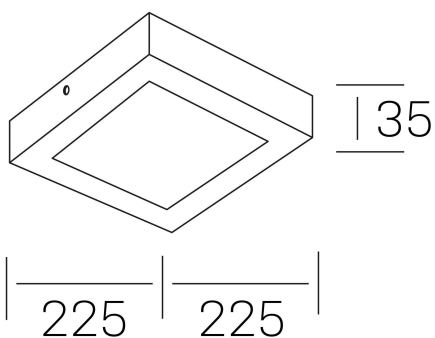

**disc slim sq**  
K51701.03.SR.WH-WH.OP.ST.8.40.PC

#### DETALLES GENERALES

INSTALACIÓN	Surface
COLOR EXT-INT	Blanco
DIFUSOR	Opal
DIRECCIÓN DE LA LUZ	Fijo
INT-EXT ESTANQUEIDAD	IP43
MATERIAL	Aluminio
RESISTENCIA MECÁNICA	IK03
USO	Interior
GARANTÍA	3 años

#### DIMENSIONES GENERALES

DIMENSIÓN	225x225 mm
ALTURA	h 35 mm
DIMENSIONES DE EMBALAJE	240 × 240 × 45 mm
PESO NETO	42

\*Puede haber una reducción máx. del 15% en el dato de los acabados distintos al blanco.