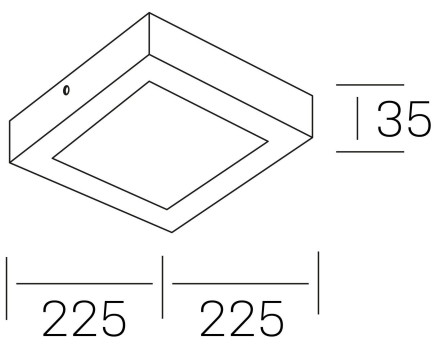

disc slim sq
K51701.03.SR.WH-WH.OP.ST.8.40.DA

DETALLES GENERALES

INSTALACIÓN	Surface
COLOR EXT-INT	Blanco
DIFUSOR	Opal
DIRECCIÓN DE LA LUZ	Fijo
INT-EXT ESTANQUEIDAD	IP43
MATERIAL	Aluminio
RESISTENCIA MECÁNICA	IK03
USO	Interior
GARANTÍA	3 años

DIMENSIONES GENERALES

DIMENSIÓN	225x225 mm
ALTURA	h 35 mm
DIMENSIONES DE EMBALAJE	240 × 240 × 45 mm
PESO NETO	42

*Puede haber una reducción máx. del 15% en el dato de los acabados distintos al blanco.