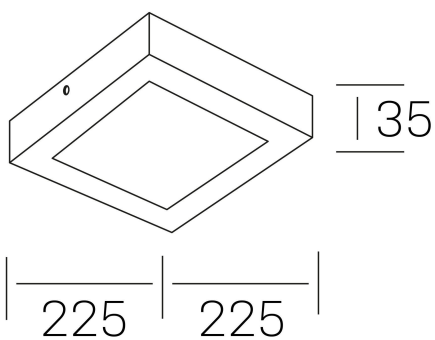

disc slim sq
K51701.03.SR.WH-WH.OP.ST.8.40.DA

DETALLES GENERALES

| | |
|----------------------|----------|
| INSTALACIÓN | Surface |
| COLOR EXT-INT | Blanco |
| DIFUSOR | Opal |
| DIRECCIÓN DE LA LUZ | Fijo |
| INT-EXT ESTANQUEIDAD | IP43 |
| MATERIAL | Aluminio |
| RESISTENCIA MECÁNICA | IK03 |
| USO | Interior |
| GARANTÍA | 5 años |

DIMENSIONES GENERALES

| | |
|-------------------------|-------------------|
| DIMENSIÓN | 225x225 mm |
| ALTURA | h 35 mm |
| DIMENSIONES DE EMBALAJE | 240 × 240 × 45 mm |
| PESO NETO | 42 |

*Puede haber una reducción máx. del 15% en el dato de los acabados distintos al blanco.