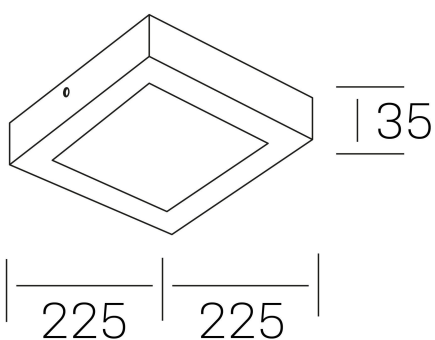

disc slim sq
K51701.03.SR.WH-WH.OP.ST.8.40.DA

DETALLES GENERALES

INSTALACIÓN	Surface
COLOR EXT-INT	Blanco
DIFUSOR	Opal
DIRECCIÓN DE LA LUZ	Fijo
INT-EXT ESTANQUEIDAD	IP43
MATERIAL	Aluminio
RESISTENCIA MECÁNICA	IK03
USO	Interior
GARANTÍA	5 años

DIMENSIONES GENERALES

DIMENSIÓN	225x225 mm
ALTURA	h 35 mm
DIMENSIONES DE EMBALAJE	240 × 240 × 45 mm
PESO NETO	42

*Puede haber una reducción máx. del 15% en el dato de los acabados distintos al blanco.