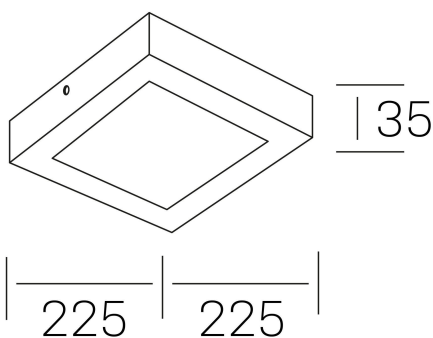

disc slim sq
K51701.03.SR.WH-WH.OP.ST.8.40.D1

DETALLES GENERALES

INSTALACIÓN	Surface
COLOR EXT-INT	Blanco
DIFUSOR	Opal
DIRECCIÓN DE LA LUZ	Fijo
INT-EXT ESTANQUEIDAD	IP43
MATERIAL	Aluminio
RESISTENCIA MECÁNICA	IK03
USO	Interior
GARANTÍA	5 años

DIMENSIONES GENERALES

DIMENSIÓN	225x225 mm
ALTURA	h 35 mm
DIMENSIONES DE EMBALAJE	240 × 240 × 45 mm
PESO NETO	42

*Puede haber una reducción máx. del 15% en el dato de los acabados distintos al blanco.