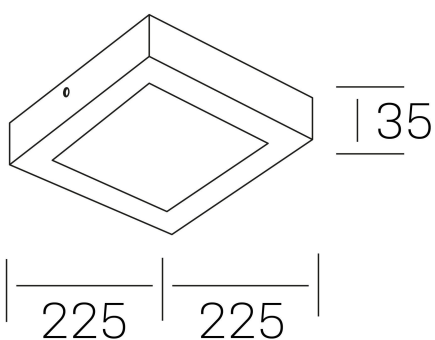

**disc slim sq**  
K51701.03.SR.WH-WH.OP.ST.8.40.D1

#### DETALLES GENERALES

INSTALACIÓN	Surface
COLOR EXT-INT	Blanco
DIFUSOR	Opal
DIRECCIÓN DE LA LUZ	Fijo
INT-EXT ESTANQUEIDAD	IP43
MATERIAL	Aluminio
RESISTENCIA MECÁNICA	IK03
USO	Interior
GARANTÍA	3 años

#### DIMENSIONES GENERALES

DIMENSIÓN	225x225 mm
ALTURA	h 35 mm
DIMENSIONES DE EMBALAJE	240 × 240 × 45 mm
PESO NETO	42

\*Puede haber una reducción máx. del 15% en el dato de los acabados distintos al blanco.