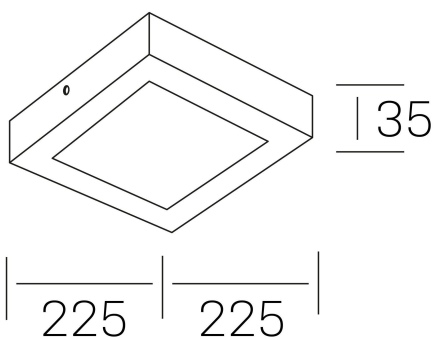

disc slim sq
K51701.03.SR.WH-WH.OP.ST.8.40

DETALLES GENERALES

INSTALACIÓN	Surface
COLOR EXT-INT	Blanco
DIFUSOR	Opal
DIRECCIÓN DE LA LUZ	Fijo
INT-EXT ESTANQUEIDAD	IP43
MATERIAL	Aluminio
RESISTENCIA MECÁNICA	IK03
USO	Interior
GARANTÍA	3 años

DIMENSIONES GENERALES

DIMENSIÓN	225x225 mm
ALTURA	h 35 mm
DIMENSIONES DE EMBALAJE	240 × 240 × 45 mm
PESO NETO	42

*Puede haber una reducción máx. del 15% en el dato de los acabados distintos al blanco.