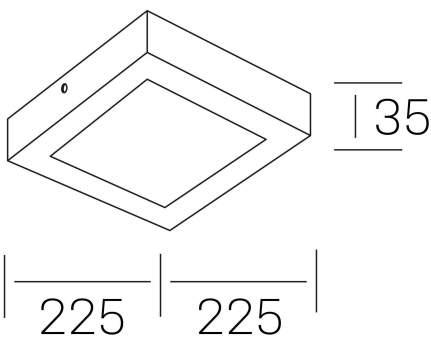

disc slim sq  
K51701.03.SR.WH-WH.OP.ST.8.40

#### DETALLES GENERALES

INSTALACIÓN	Surface
COLOR EXT-INT	Blanco
DIFUSOR	Opal
DIRECCIÓN DE LA LUZ	Fijo
INT-EXT ESTANQUEIDAD	IP43
MATERIAL	Aluminio
RESISTENCIA MECÁNICA	IK03
USO	Interior
GARANTÍA	5 años

#### DIMENSIONES GENERALES

DIMENSIÓN	225x225 mm
ALTURA	h 35 mm
DIMENSIONES DE EMBALAJE	240 × 240 × 45 mm
PESO NETO	42

\*Puede haber una reducción máx. del 15% en el dato de los acabados distintos al blanco.