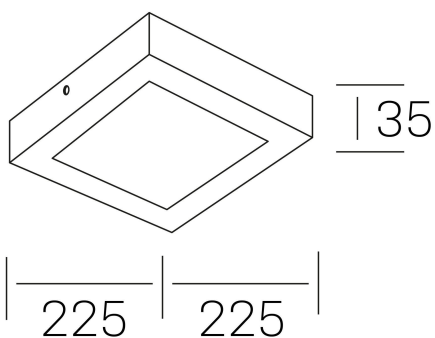

**disc slim sq**  
K51701.03.SR.WH-WH.OP.ST.8.30.PU

#### DETALLES GENERALES

INSTALACIÓN	Surface
COLOR EXT-INT	Blanco
DIFUSOR	Opal
DIRECCIÓN DE LA LUZ	Fijo
INT-EXT ESTANQUEIDAD	IP43
MATERIAL	Aluminio
RESISTENCIA MECÁNICA	IK03
USO	Interior
GARANTÍA	5 años

#### DIMENSIONES GENERALES

DIMENSIÓN	225x225 mm
ALTURA	h 35 mm
DIMENSIONES DE EMBALAJE	240 × 240 × 45 mm
PESO NETO	42

\*Puede haber una reducción máx. del 15% en el dato de los acabados distintos al blanco.