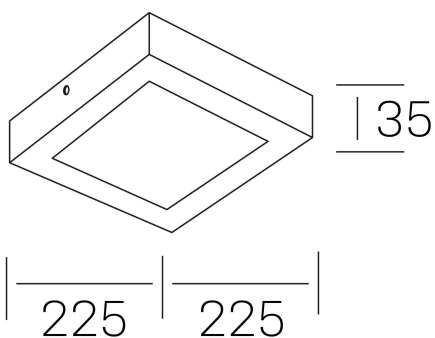

**disc slim sq**  
K51701.03.SR.WH-WH.OP.ST.8.30.PU

#### DETALLES GENERALES

INSTALACIÓN	Surface
COLOR EXT-INT	Blanco
DIFUSOR	Opal
DIRECCIÓN DE LA LUZ	Fijo
INT-EXT ESTANQUEIDAD	IP43
MATERIAL	Aluminio
RESISTENCIA MECÁNICA	IK03
USO	Interior
GARANTÍA	3 años

#### DIMENSIONES GENERALES

DIMENSIÓN	225x225 mm
ALTURA	h 35 mm
DIMENSIONES DE EMBALAJE	240 × 240 × 45 mm
PESO NETO	42

\*Puede haber una reducción máx. del 15% en el dato de los acabados distintos al blanco.