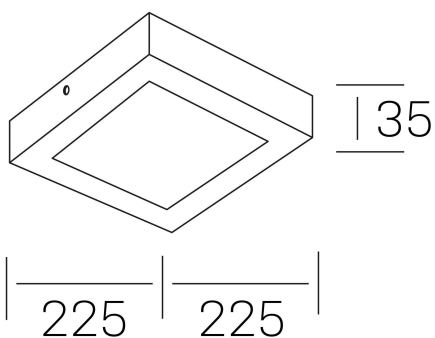

disc slim sq
K51701.03.SR.WH-WH.OP.ST.8.30.PC

DETALLES GENERALES

INSTALACIÓN	Surface
COLOR EXT-INT	Blanco
DIFUSOR	Opal
DIRECCIÓN DE LA LUZ	Fijo
INT-EXT ESTANQUEIDAD	IP43
MATERIAL	Aluminio
RESISTENCIA MECÁNICA	IK03
USO	Interior
GARANTÍA	5 años

DETALLES ELÉCTRICOS

FUENTE DE LUZ	LED
POTENCIA	24W
TEMPERATURA DE COLOR	3000K
FLUJO LUMÍNICO	2350 Lm
EFICIENCIA LUMÍNICA	98 Lm/W
DIMABLE	PHASE CUT
DRIVER	Remoto
CLASE DE SEGURIDAD	II
ÍNDICE DE REPRODUCCIÓN CROMÁTICA	CRI>80
TENSIÓN	220-240 V
FREQUENCY	50-60 Hz
CORRIENTE	600 mA
VIDA UTIL	50.000h

DIMENSIONES GENERALES

DIMENSIÓN	225x225 mm
ALTURA	h 35 mm
DIMENSIONES DE EMBALAJE	240 × 240 × 45 mm
PESO NETO	42

*Puede haber una reducción máx. del 15% en el dato de los acabados distintos al blanco.