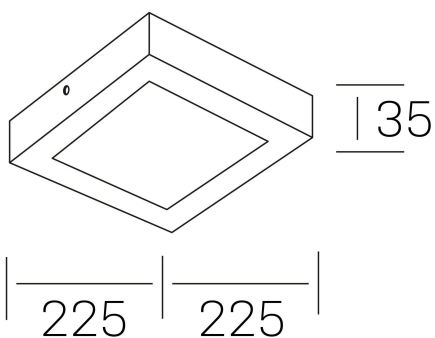

disc slim sq
K51701.03.SR.WH-WH.OP.ST.8.30.PC

DETALLES GENERALES

INSTALACIÓN	Surface
COLOR EXT-INT	Blanco
DIFUSOR	Opal
DIRECCIÓN DE LA LUZ	Fijo
INT-EXT ESTANQUEIDAD	IP43
MATERIAL	Aluminio
RESISTENCIA MECÁNICA	IK03
USO	Interior
GARANTÍA	3 años

DETALLES ELÉCTRICOS

FUENTE DE LUZ	LED
POTENCIA	24W
TEMPERATURA DE COLOR	3000K
FLUJO LUMÍNICO	2350 Lm
EFICIENCIA LUMÍNICA	98 Lm/W
DIMABLE	PHASE CUT
DRIVER	Remoto
CLASE DE SEGURIDAD	II
ÍNDICE DE REPRODUCCIÓN CROMÁTICA	CRI>80
TENSIÓN	220-240 V
FREQUENCY	50-60 Hz
CORRIENTE	600 mA
VIDA UTIL	35.000h

DIMENSIONES GENERALES

DIMENSIÓN	225x225 mm
ALTURA	h 35 mm
DIMENSIONES DE EMBALAJE	240 × 240 × 45 mm
PESO NETO	42

*Puede haber una reducción máx. del 15% en el dato de los acabados distintos al blanco.