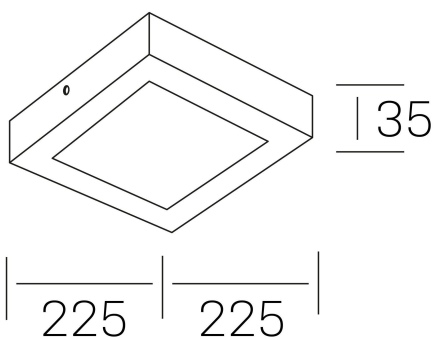

disc slim sq
K51701.03.SR.WH-WH.OP.ST.8.30.DA

DETALLES GENERALES

INSTALACIÓN	Surface
COLOR EXT-INT	Blanco
DIFUSOR	Opal
DIRECCIÓN DE LA LUZ	Fijo
INT-EXT ESTANQUEIDAD	IP43
MATERIAL	Aluminio
RESISTENCIA MECÁNICA	IK03
USO	Interior
GARANTÍA	3 años

DIMENSIONES GENERALES

DIMENSIÓN	225x225 mm
ALTURA	h 35 mm
DIMENSIONES DE EMBALAJE	240 × 240 × 45 mm
PESO NETO	42

*Puede haber una reducción máx. del 15% en el dato de los acabados distintos al blanco.