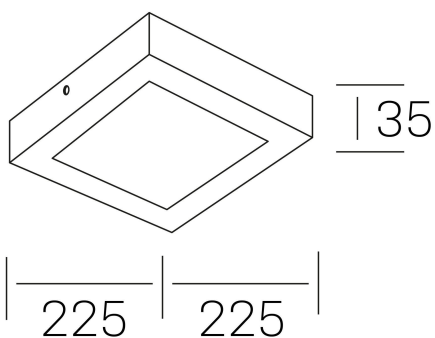

disc slim sq
K51701.03.SR.WH-WH.OP.ST.8.30.DA

DETALLES GENERALES

INSTALACIÓN	Surface
COLOR EXT-INT	Blanco
DIFUSOR	Opal
DIRECCIÓN DE LA LUZ	Fijo
INT-EXT ESTANQUEIDAD	IP43
MATERIAL	Aluminio
RESISTENCIA MECÁNICA	IK03
USO	Interior
GARANTÍA	5 años

DIMENSIONES GENERALES

DIMENSIÓN	225x225 mm
ALTURA	h 35 mm
DIMENSIONES DE EMBALAJE	240 × 240 × 45 mm
PESO NETO	42

*Puede haber una reducción máx. del 15% en el dato de los acabados distintos al blanco.