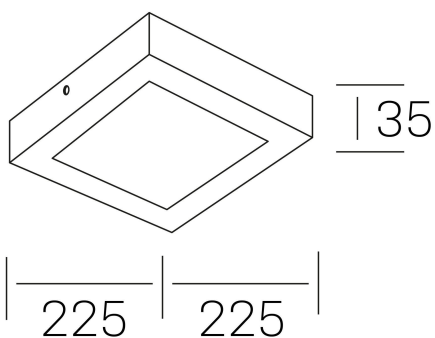

**disc slim sq**  
K51701.03.SR.WH-WH.OP.ST.8.30.D1

#### DETALLES GENERALES

INSTALACIÓN	Surface
COLOR EXT-INT	Blanco
DIFUSOR	Opal
DIRECCIÓN DE LA LUZ	Fijo
INT-EXT ESTANQUEIDAD	IP43
MATERIAL	Aluminio
RESISTENCIA MECÁNICA	IK03
USO	Interior
GARANTÍA	3 años

#### DIMENSIONES GENERALES

DIMENSIÓN	225x225 mm
ALTURA	h 35 mm
DIMENSIONES DE EMBALAJE	240 × 240 × 45 mm
PESO NETO	42

\*Puede haber una reducción máx. del 15% en el dato de los acabados distintos al blanco.