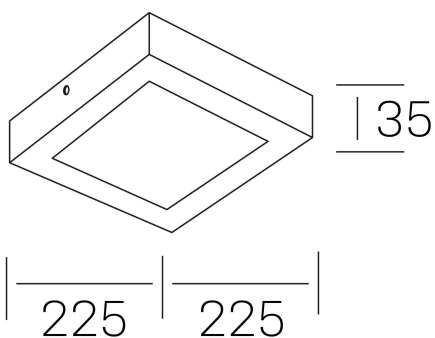

disc slim sq
K51701.03.SR.WH-WH.OP.ST.8.30.D1

DETALLES GENERALES

INSTALACIÓN	Surface
COLOR EXT-INT	Blanco
DIFUSOR	Opal
DIRECCIÓN DE LA LUZ	Fijo
INT-EXT ESTANQUEIDAD	IP43
MATERIAL	Aluminio
RESISTENCIA MECÁNICA	IK03
USO	Interior
GARANTÍA	5 años

DIMENSIONES GENERALES

DIMENSIÓN	225x225 mm
ALTURA	h 35 mm
DIMENSIONES DE EMBALAJE	240 × 240 × 45 mm
PESO NETO	42

*Puede haber una reducción máx. del 15% en el dato de los acabados distintos al blanco.