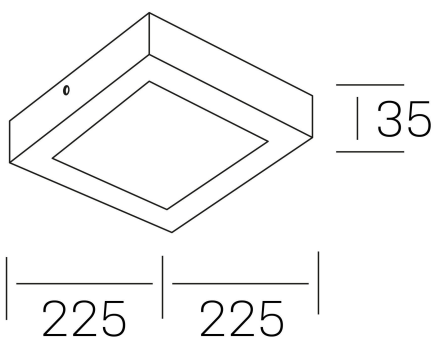

**disc slim sq**  
K51701.03.SR.WH-WH.OP.ST.8.30

#### DETALLES GENERALES

INSTALACIÓN	Surface
COLOR EXT-INT	Blanco
DIFUSOR	Opal
DIRECCIÓN DE LA LUZ	Fijo
INT-EXT ESTANQUEIDAD	IP43
MATERIAL	Aluminio
RESISTENCIA MECÁNICA	IK03
USO	Interior
GARANTÍA	3 años

#### DIMENSIONES GENERALES

DIMENSIÓN	225x225 mm
ALTURA	h 35 mm
DIMENSIONES DE EMBALAJE	240 × 240 × 45 mm
PESO NETO	42

\*Puede haber una reducción máx. del 15% en el dato de los acabados distintos al blanco.