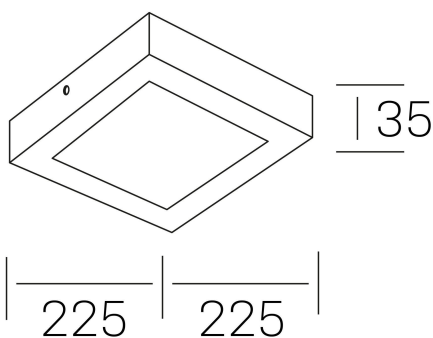

**disc slim sq**  
K51701.03.SR.WH-WH.OP.ST.8.30

#### DETALLES GENERALES

INSTALACIÓN	Surface
COLOR EXT-INT	Blanco
DIFUSOR	Opal
DIRECCIÓN DE LA LUZ	Fijo
INT-EXT ESTANQUEIDAD	IP43
MATERIAL	Aluminio
RESISTENCIA MECÁNICA	IK03
USO	Interior
GARANTÍA	5 años

#### DIMENSIONES GENERALES

DIMENSIÓN	225x225 mm
ALTURA	h 35 mm
DIMENSIONES DE EMBALAJE	240 × 240 × 45 mm
PESO NETO	42

\*Puede haber una reducción máx. del 15% en el dato de los acabados distintos al blanco.