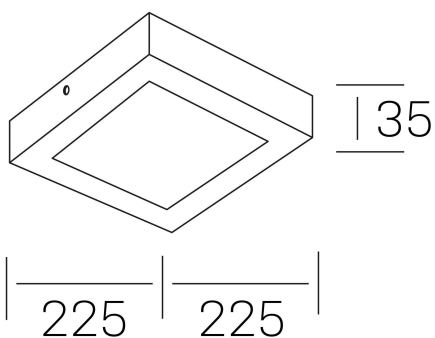

disc slim sq
K51701.03.SR.BK-BK.OP.ST.8.40.PU

DETALLES GENERALES

INSTALACIÓN	Surface
COLOR EXT-INT	Negro
DIFUSOR	Opal
DIRECCIÓN DE LA LUZ	Fijo
INT-EXT ESTANQUEIDAD	IP43
MATERIAL	Aluminio
RESISTENCIA MECÁNICA	IK03
USO	Interior
GARANTÍA	3 años

DIMENSIONES GENERALES

DIMENSIÓN	225x225 mm
ALTURA	h 35 mm
DIMENSIONES DE EMBALAJE	240 × 240 × 45 mm
PESO NETO	42

*Puede haber una reducción máx. del 15% en el dato de los acabados distintos al blanco.