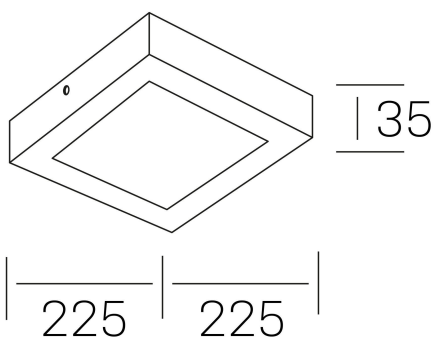

disc slim sq
K51701.03.SR.BK-BK.OP.ST.8.40.PU

DETALLES GENERALES

INSTALACIÓN	Surface
COLOR EXT-INT	Negro
DIFUSOR	Opal
DIRECCIÓN DE LA LUZ	Fijo
INT-EXT ESTANQUEIDAD	IP43
MATERIAL	Aluminio
RESISTENCIA MECÁNICA	IK03
USO	Interior
GARANTÍA	5 años

DIMENSIONES GENERALES

DIMENSIÓN	225x225 mm
ALTURA	h 35 mm
DIMENSIONES DE EMBALAJE	240 × 240 × 45 mm
PESO NETO	42

*Puede haber una reducción máx. del 15% en el dato de los acabados distintos al blanco.