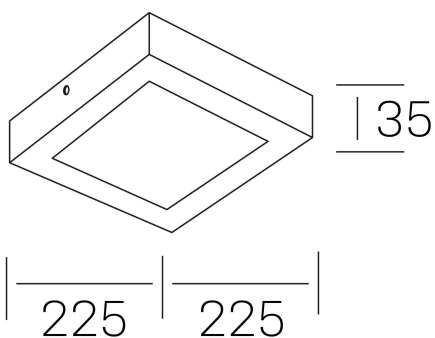

disc slim sq
K51701.03.SR.BK-BK.OP.ST.8.40.PC

DETALLES GENERALES

INSTALACIÓN	Surface
COLOR EXT-INT	Negro
DIFUSOR	Opal
DIRECCIÓN DE LA LUZ	Fijo
INT-EXT ESTANQUEIDAD	IP43
MATERIAL	Aluminio
RESISTENCIA MECÁNICA	IK03
USO	Interior
GARANTÍA	3 años

DIMENSIONES GENERALES

DIMENSIÓN	225x225 mm
ALTURA	h 35 mm
DIMENSIONES DE EMBALAJE	240 × 240 × 45 mm
PESO NETO	42

*Puede haber una reducción máx. del 15% en el dato de los acabados distintos al blanco.