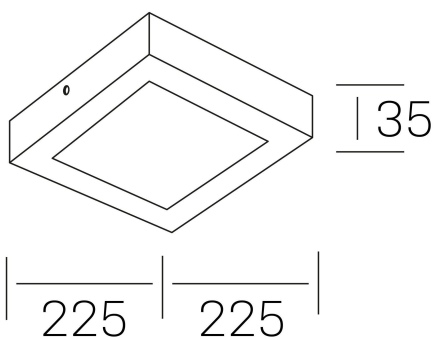

disc slim sq
K51701.03.SR.BK-BK.OP.ST.8.40.PC

DETALLES GENERALES

INSTALACIÓN	Surface
COLOR EXT-INT	Negro
DIFUSOR	Opal
DIRECCIÓN DE LA LUZ	Fijo
INT-EXT ESTANQUEIDAD	IP43
MATERIAL	Aluminio
RESISTENCIA MECÁNICA	IK03
USO	Interior
GARANTÍA	5 años

DETALLES ELÉCTRICOS

FUENTE DE LUZ	LED
POTENCIA	24W
TEMPERATURA DE COLOR	4000K
FLUJO LUMÍNICO	2400 Lm
EFICIENCIA LUMÍNICA	100 Lm/W
DIMABLE	PHASE CUT
DRIVER	Remoto
CLASE DE SEGURIDAD	II
ÍNDICE DE REPRODUCCIÓN CROMÁTICA	CRI>80
TENSIÓN	220-240 V
FREQUENCY	50-60 Hz
CORRIENTE	600 mA
VIDA UTIL	50.000h

DIMENSIONES GENERALES

DIMENSIÓN	225x225 mm
ALTURA	h 35 mm
DIMENSIONES DE EMBALAJE	240 × 240 × 45 mm
PESO NETO	42

*Puede haber una reducción máx. del 15% en el dato de los acabados distintos al blanco.