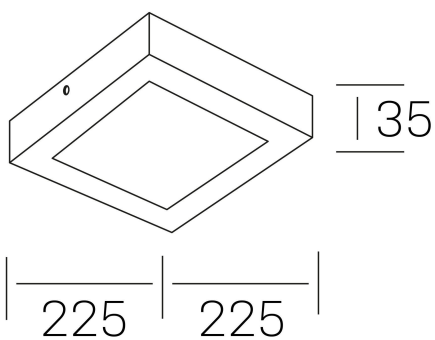

disc slim sq
K51701.03.SR.BK-BK.OP.ST.8.40.PC

DETALLES GENERALES

INSTALACIÓN	Surface
COLOR EXT-INT	Negro
DIFUSOR	Opal
DIRECCIÓN DE LA LUZ	Fijo
INT-EXT ESTANQUEIDAD	IP43
MATERIAL	Aluminio
RESISTENCIA MECÁNICA	IK03
USO	Interior
GARANTÍA	5 años

DETALLES ELÉCTRICOS

FUENTE DE LUZ	LED
POTENCIA	24W
TEMPERATURA DE COLOR	4000K
FLUJO LUMÍNICO	2400 Lm
EFICIENCIA LUMÍNICA	100 Lm/W
DIMABLE	PHASE CUT
DRIVER	Remoto
CLASE DE SEGURIDAD	II
ÍNDICE DE REPRODUCCIÓN CROMÁTICA	CRI>80
TENSIÓN	220-240 V
CORRIENTE	600 mA
VIDA UTIL	50.000h

DIMENSIONES GENERALES

DIMENSIÓN	225x225 mm
ALTURA	h 35 mm
DIMENSIONES DE EMBALAJE	240 × 240 × 45 mm
PESO NETO	42

*Puede haber una reducción máx. del 15% en el dato de los acabados distintos al blanco.