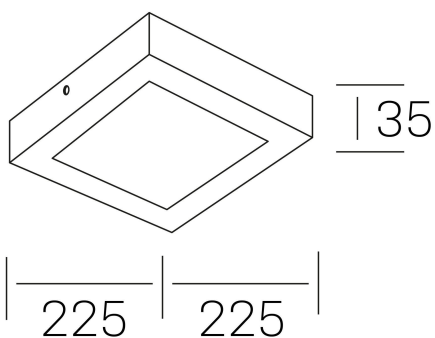

**disc slim sq**  
K51701.03.SR.BK-BK.OP.ST.8.40.DA

#### DETALLES GENERALES

INSTALACIÓN	Surface
COLOR EXT-INT	Negro
DIFUSOR	Opal
DIRECCIÓN DE LA LUZ	Fijo
INT-EXT ESTANQUEIDAD	IP43
MATERIAL	Aluminio
RESISTENCIA MECÁNICA	IK03
USO	Interior
GARANTÍA	5 años

#### DIMENSIONES GENERALES

DIMENSIÓN	225x225 mm
ALTURA	h 35 mm
DIMENSIONES DE EMBALAJE	240 × 240 × 45 mm
PESO NETO	42

\*Puede haber una reducción máx. del 15% en el dato de los acabados distintos al blanco.