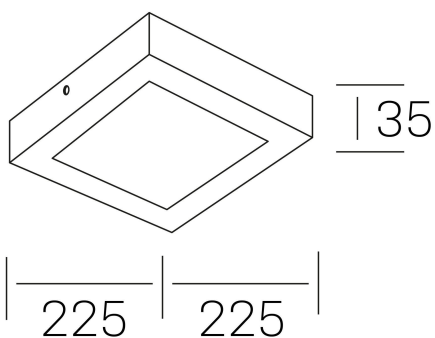

disc slim sq
K51701.03.SR.BK-BK.OP.ST.8.40.DA

DETALLES GENERALES

INSTALACIÓN	Surface
COLOR EXT-INT	Negro
DIFUSOR	Opal
DIRECCIÓN DE LA LUZ	Fijo
INT-EXT ESTANQUEIDAD	IP43
MATERIAL	Aluminio
RESISTENCIA MECÁNICA	IK03
USO	Interior
GARANTÍA	3 años

DIMENSIONES GENERALES

DIMENSIÓN	225x225 mm
ALTURA	h 35 mm
DIMENSIONES DE EMBALAJE	240 × 240 × 45 mm
PESO NETO	42

*Puede haber una reducción máx. del 15% en el dato de los acabados distintos al blanco.