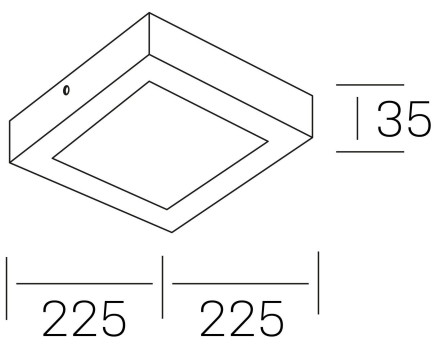

disc slim sq
K51701.03.SR.BK-BK.OP.ST.8.40.D1

DETALLES GENERALES

INSTALACIÓN	Surface
COLOR EXT-INT	Negro
DIFUSOR	Opal
DIRECCIÓN DE LA LUZ	Fijo
INT-EXT ESTANQUEIDAD	IP43
MATERIAL	Aluminio
RESISTENCIA MECÁNICA	IK03
USO	Interior
GARANTÍA	3 años

DIMENSIONES GENERALES

DIMENSIÓN	225x225 mm
ALTURA	h 35 mm
DIMENSIONES DE EMBALAJE	240 × 240 × 45 mm
PESO NETO	42

*Puede haber una reducción máx. del 15% en el dato de los acabados distintos al blanco.