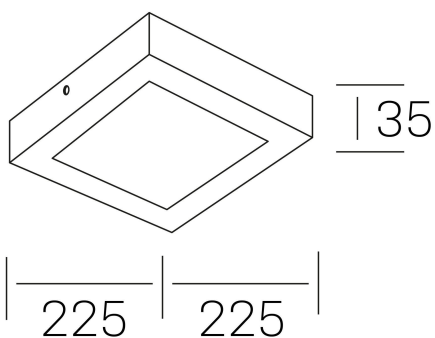

disc slim sq
K51701.03.SR.BK-BK.OP.ST.8.40.D1

DETALLES GENERALES

INSTALACIÓN	Surface
COLOR EXT-INT	Negro
DIFUSOR	Opal
DIRECCIÓN DE LA LUZ	Fijo
INT-EXT ESTANQUEIDAD	IP43
MATERIAL	Aluminio
RESISTENCIA MECÁNICA	IK03
USO	Interior
GARANTÍA	5 años

DIMENSIONES GENERALES

DIMENSIÓN	225x225 mm
ALTURA	h 35 mm
DIMENSIONES DE EMBALAJE	240 × 240 × 45 mm
PESO NETO	42

*Puede haber una reducción máx. del 15% en el dato de los acabados distintos al blanco.