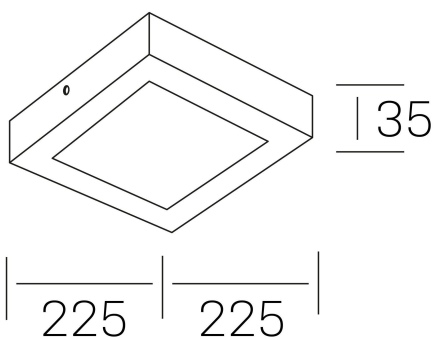

disc slim sq
K51701.03.SR.BK-BK.OP.ST.8.40

DETALLES GENERALES

INSTALACIÓN	Surface
COLOR EXT-INT	Negro
DIFUSOR	Opal
DIRECCIÓN DE LA LUZ	Fijo
INT-EXT ESTANQUEIDAD	IP43
MATERIAL	Aluminio
RESISTENCIA MECÁNICA	IK03
USO	Interior
GARANTÍA	5 años

DIMENSIONES GENERALES

DIMENSIÓN	225x225 mm
ALTURA	h 35 mm
DIMENSIONES DE EMBALAJE	240 × 240 × 45 mm
PESO NETO	42

*Puede haber una reducción máx. del 15% en el dato de los acabados distintos al blanco.