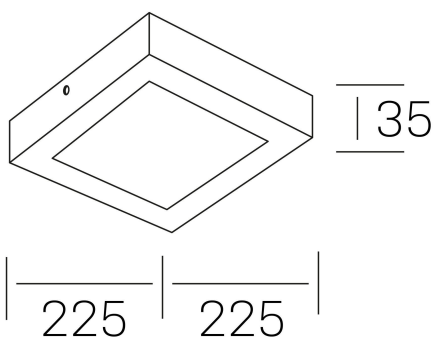

disc slim sq
K51701.03.SR.BK-BK.OP.ST.8.40

DETALLES GENERALES

INSTALACIÓN	Surface
COLOR EXT-INT	Negro
DIFUSOR	Opal
DIRECCIÓN DE LA LUZ	Fijo
INT-EXT ESTANQUEIDAD	IP43
MATERIAL	Aluminio
RESISTENCIA MECÁNICA	IK03
USO	Interior
GARANTÍA	3 años

DIMENSIONES GENERALES

DIMENSIÓN	225x225 mm
ALTURA	h 35 mm
DIMENSIONES DE EMBALAJE	240 × 240 × 45 mm
PESO NETO	42

*Puede haber una reducción máx. del 15% en el dato de los acabados distintos al blanco.