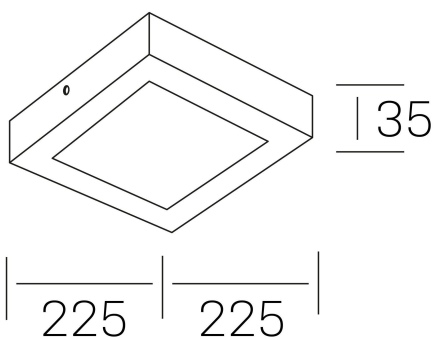

disc slim sq
K51701.03.SR.BK-BK.OP.ST.8.30.PU

DETALLES GENERALES

INSTALACIÓN	Surface
COLOR EXT-INT	Negro
DIFUSOR	Opal
DIRECCIÓN DE LA LUZ	Fijo
INT-EXT ESTANQUEIDAD	IP43
MATERIAL	Aluminio
RESISTENCIA MECÁNICA	IK03
USO	Interior
GARANTÍA	5 años

DIMENSIONES GENERALES

DIMENSIÓN	225x225 mm
ALTURA	h 35 mm
DIMENSIONES DE EMBALAJE	240 × 240 × 45 mm
PESO NETO	42

*Puede haber una reducción máx. del 15% en el dato de los acabados distintos al blanco.