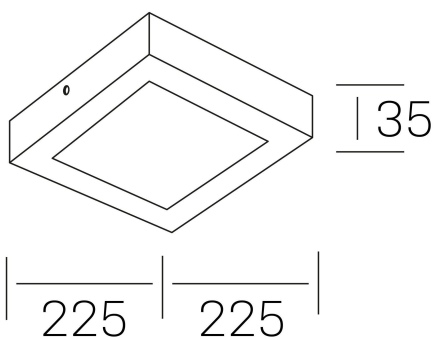

**disc slim sq**  
K51701.03.SR.BK-BK.OP.ST.8.30.PU

#### DETALLES GENERALES

INSTALACIÓN	Surface
COLOR EXT-INT	Negro
DIFUSOR	Opal
DIRECCIÓN DE LA LUZ	Fijo
INT-EXT ESTANQUEIDAD	IP43
MATERIAL	Aluminio
RESISTENCIA MECÁNICA	IK03
USO	Interior
GARANTÍA	3 años

#### DIMENSIONES GENERALES

DIMENSIÓN	225x225 mm
ALTURA	h 35 mm
DIMENSIONES DE EMBALAJE	240 × 240 × 45 mm
PESO NETO	42

\*Puede haber una reducción máx. del 15% en el dato de los acabados distintos al blanco.