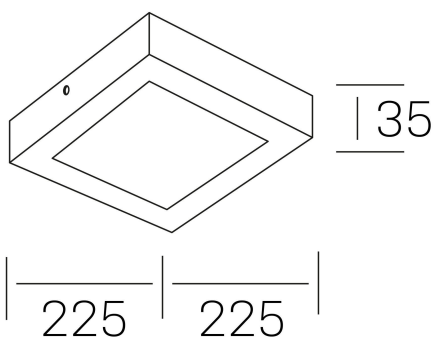

**disc slim sq**  
K51701.03.SR.BK-BK.OP.ST.8.30.PC

#### DETALLES GENERALES

INSTALACIÓN	Surface
COLOR EXT-INT	Negro
DIFUSOR	Opal
DIRECCIÓN DE LA LUZ	Fijo
INT-EXT ESTANQUEIDAD	IP43
MATERIAL	Aluminio
RESISTENCIA MECÁNICA	IK03
USO	Interior
GARANTÍA	5 años

#### DIMENSIONES GENERALES

DIMENSIÓN	225x225 mm
ALTURA	h 35 mm
DIMENSIONES DE EMBALAJE	240 × 240 × 45 mm
PESO NETO	42

\*Puede haber una reducción máx. del 15% en el dato de los acabados distintos al blanco.