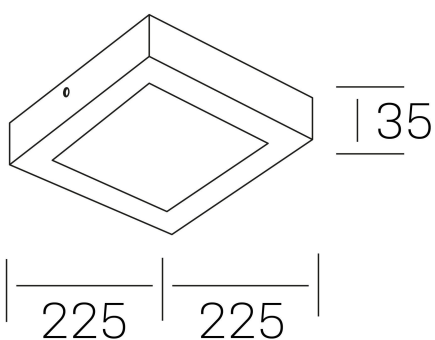

disc slim sq
K51701.03.SR.BK-BK.OP.ST.8.30.PC

DETALLES GENERALES

INSTALACIÓN	Surface
COLOR EXT-INT	Negro
DIFUSOR	Opal
DIRECCIÓN DE LA LUZ	Fijo
INT-EXT ESTANQUEIDAD	IP43
MATERIAL	Aluminio
RESISTENCIA MECÁNICA	IK03
USO	Interior
GARANTÍA	3 años

DETALLES ELÉCTRICOS

FUENTE DE LUZ	LED
POTENCIA	24W
TEMPERATURA DE COLOR	3000K
FLUJO LUMÍNICO	2350 Lm
EFICIENCIA LUMÍNICA	99 Lm/W
DIMABLE	PHASE CUT
DRIVER	Remoto
CLASE DE SEGURIDAD	II
ÍNDICE DE REPRODUCCIÓN CROMÁTICA	CRI>80
TENSIÓN	220-240 V
FREQUENCY	50-60 Hz
CORRIENTE	600 mA
VIDA UTIL	35.000h

DIMENSIONES GENERALES

DIMENSIÓN	225x225 mm
ALTURA	h 35 mm
DIMENSIONES DE EMBALAJE	240 × 240 × 45 mm
PESO NETO	42

*Puede haber una reducción máx. del 15% en el dato de los acabados distintos al blanco.