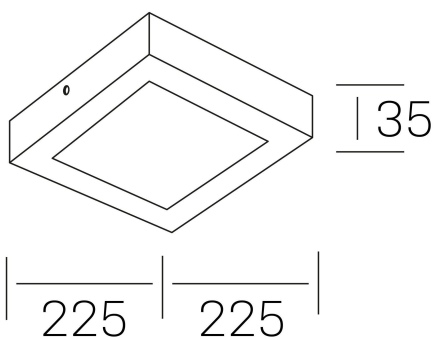

**disc slim sq**  
K51701.03.SR.BK-BK.OP.ST.8.30.DA

#### DETALLES GENERALES

INSTALACIÓN	Surface
COLOR EXT-INT	Negro
DIFUSOR	Opal
DIRECCIÓN DE LA LUZ	Fijo
INT-EXT ESTANQUEIDAD	IP43
MATERIAL	Aluminio
RESISTENCIA MECÁNICA	IK03
USO	Interior
GARANTÍA	5 años

#### DIMENSIONES GENERALES

DIMENSIÓN	225x225 mm
ALTURA	h 35 mm
DIMENSIONES DE EMBALAJE	240 × 240 × 45 mm
PESO NETO	42

\*Puede haber una reducción máx. del 15% en el dato de los acabados distintos al blanco.