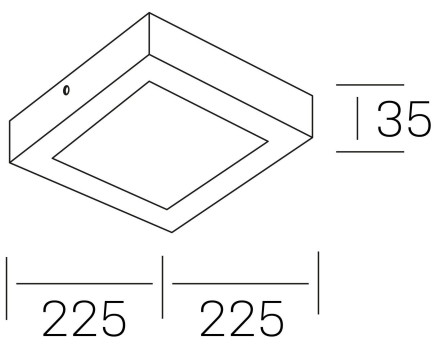

disc slim sq  
K51701.03.SR.BK-BK.OP.ST.8.30.D1

#### DETALLES GENERALES

INSTALACIÓN	Surface
COLOR EXT-INT	Negro
DIFUSOR	Opal
DIRECCIÓN DE LA LUZ	Fijo
INT-EXT ESTANQUEIDAD	IP43
MATERIAL	Aluminio
RESISTENCIA MECÁNICA	IK03
USO	Interior
GARANTÍA	3 años

#### DIMENSIONES GENERALES

DIMENSIÓN	225x225 mm
ALTURA	h 35 mm
DIMENSIONES DE EMBALAJE	240 × 240 × 45 mm
PESO NETO	42

\*Puede haber una reducción máx. del 15% en el dato de los acabados distintos al blanco.