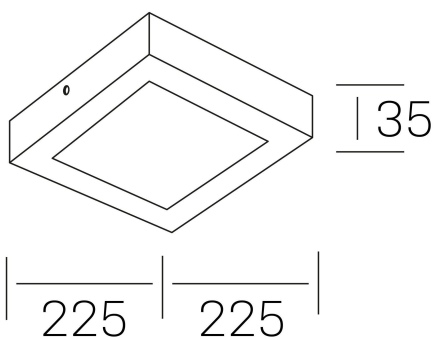

disc slim sq
K51701.03.SR.BK-BK.OP.ST.8.30.D1

DETALLES GENERALES

INSTALACIÓN	Surface
COLOR EXT-INT	Negro
DIFUSOR	Opal
DIRECCIÓN DE LA LUZ	Fijo
INT-EXT ESTANQUEIDAD	IP43
MATERIAL	Aluminio
RESISTENCIA MECÁNICA	IK03
USO	Interior
GARANTÍA	5 años

DIMENSIONES GENERALES

DIMENSIÓN	225x225 mm
ALTURA	h 35 mm
DIMENSIONES DE EMBALAJE	240 × 240 × 45 mm
PESO NETO	42

*Puede haber una reducción máx. del 15% en el dato de los acabados distintos al blanco.