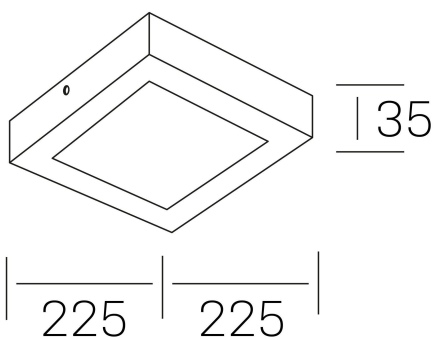

disc slim sq
K51701.03.SR.BK-BK.OP.ST.8.30

DETALLES GENERALES

| | |
|----------------------|----------|
| INSTALACIÓN | Surface |
| COLOR EXT-INT | Negro |
| DIFUSOR | Opal |
| DIRECCIÓN DE LA LUZ | Fijo |
| INT-EXT ESTANQUEIDAD | IP43 |
| MATERIAL | Aluminio |
| RESISTENCIA MECÁNICA | IK03 |
| USO | Interior |
| GARANTÍA | 3 años |

DIMENSIONES GENERALES

| | |
|-------------------------|-------------------|
| DIMENSIÓN | 225x225 mm |
| ALTURA | h 35 mm |
| DIMENSIONES DE EMBALAJE | 240 × 240 × 45 mm |
| PESO NETO | 42 |

*Puede haber una reducción máx. del 15% en el dato de los acabados distintos al blanco.