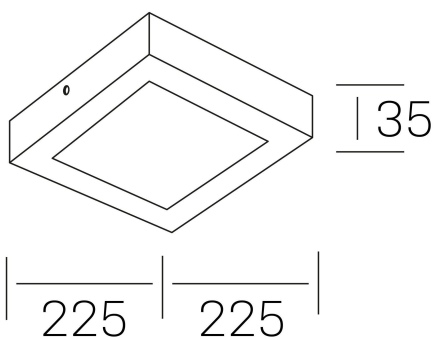

disc slim sq
K51701.03.SR.BK-BK.OP.ST.8.30

DETALLES GENERALES

INSTALACIÓN	Surface
COLOR EXT-INT	Negro
DIFUSOR	Opal
DIRECCIÓN DE LA LUZ	Fijo
INT-EXT ESTANQUEIDAD	IP43
MATERIAL	Aluminio
RESISTENCIA MECÁNICA	IK03
USO	Interior
GARANTÍA	5 años

DIMENSIONES GENERALES

DIMENSIÓN	225x225 mm
ALTURA	h 35 mm
DIMENSIONES DE EMBALAJE	240 × 240 × 45 mm
PESO NETO	42

*Puede haber una reducción máx. del 15% en el dato de los acabados distintos al blanco.