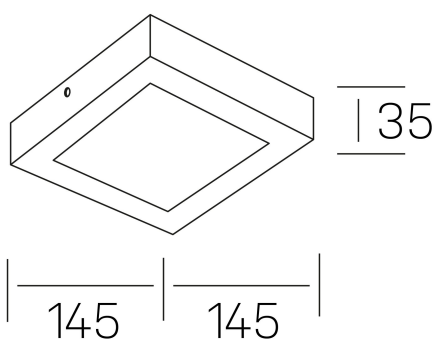

**disc slim sq**  
K51701.02.SR.WH-WH.OP.ST.8.40.PU

## DIMENSIONES GENERALES

DIMENSIÓN	145x145 mm
ALTURA	h 35 mm
DIMENSIONES DE EMBALAJE	155 × 155 × 45 mm
PESO NETO	16

\*Puede haber una reducción máx. del 15% en el dato de los acabados distintos al blanco.