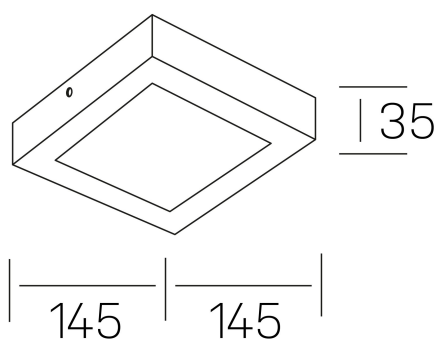

disc slim sq
K51701.02.SR.WH-WH.OP.ST.8.40.PU

DETALLES GENERALES

INSTALACIÓN	Surface
COLOR EXT-INT	Blanco
DIFUSOR	Opal
DIRECCIÓN DE LA LUZ	Fijo
INT-EXT ESTANQUEIDAD	IP43
MATERIAL	Aluminio
RESISTENCIA MECÁNICA	IK03
USO	Interior
GARANTÍA	3 años

DIMENSIONES GENERALES

DIMENSIÓN	145x145 mm
ALTURA	h 35 mm
DIMENSIONES DE EMBALAJE	155 × 155 × 45 mm
PESO NETO	16

*Puede haber una reducción máx. del 15% en el dato de los acabados distintos al blanco.