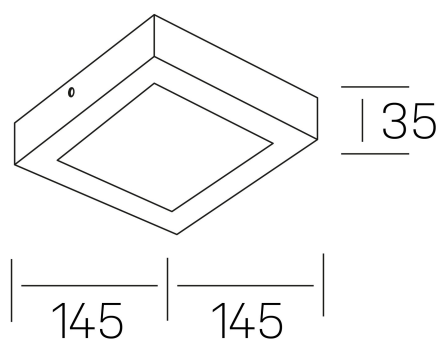

disc slim sq
K51701.02.SR.WH-WH.OP.ST.8.40.PU

DETALLES GENERALES

INSTALACIÓN	Surface
COLOR EXT-INT	Blanco
DIFUSOR	Opal
DIRECCIÓN DE LA LUZ	Fijo
INT-EXT ESTANQUEIDAD	IP43
MATERIAL	Aluminio
RESISTENCIA MECÁNICA	IK03
USO	Interior
GARANTÍA	5 años

DIMENSIONES GENERALES

DIMENSIÓN	145x145 mm
ALTURA	h 35 mm
DIMENSIONES DE EMBALAJE	155 × 155 × 45 mm
PESO NETO	16

*Puede haber una reducción máx. del 15% en el dato de los acabados distintos al blanco.