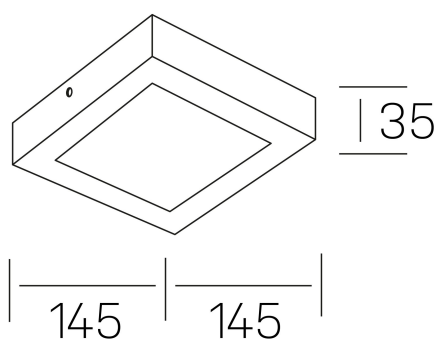

disc slim sq
K51701.02.SR.WH-WH.OP.ST.8.40.PC

DETALLES GENERALES

INSTALACIÓN	Surface
COLOR EXT-INT	Blanco
DIFUSOR	Opal
DIRECCIÓN DE LA LUZ	Fijo
INT-EXT ESTANQUEIDAD	IP43
MATERIAL	Aluminio
RESISTENCIA MECÁNICA	IK03
USO	Interior
GARANTÍA	5 años

DIMENSIONES GENERALES

DIMENSIÓN	145x145 mm
ALTURA	h 35 mm
DIMENSIONES DE EMBALAJE	155 × 155 × 45 mm
PESO NETO	16

*Puede haber una reducción máx. del 15% en el dato de los acabados distintos al blanco.