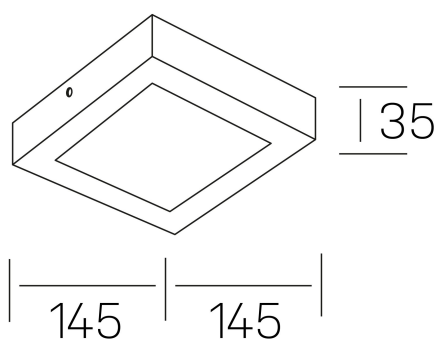

**disc slim sq**  
K51701.02.SR.WH-WH.OP.ST.8.40.PC

#### DIMENSIONES GENERALES

DIMENSIÓN	145x145 mm
ALTURA	h 35 mm
DIMENSIONES DE EMBALAJE	155 × 155 × 45 mm
PESO NETO	16

\*Puede haber una reducción máx. del 15% en el dato de los acabados distintos al blanco.