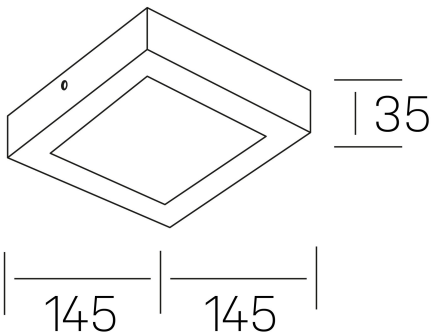

disc slim sq
K51701.02.SR.WH-WH.OP.ST.8.40.DA

DETALLES GENERALES

INSTALACIÓN	Surface
COLOR EXT-INT	Blanco
DIFUSOR	Opal
DIRECCIÓN DE LA LUZ	Fijo
INT-EXT ESTANQUEIDAD	IP43
MATERIAL	Aluminio
RESISTENCIA MECÁNICA	IK03
USO	Interior
GARANTÍA	3 años

DIMENSIONES GENERALES

DIMENSIÓN	145x145 mm
ALTURA	h 35 mm
DIMENSIONES DE EMBALAJE	155 × 155 × 45 mm
PESO NETO	16

*Puede haber una reducción máx. del 15% en el dato de los acabados distintos al blanco.