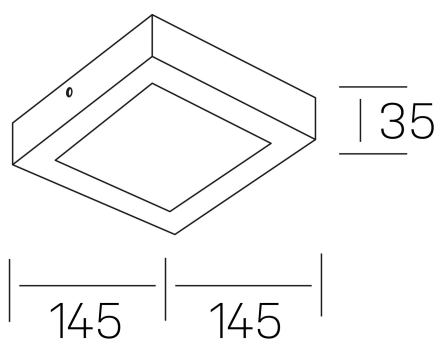

disc slim sq
K51701.02.SR.WH-WH.OP.ST.8.40.DA

DETALLES GENERALES

INSTALACIÓN	Surface
COLOR EXT-INT	Blanco
DIFUSOR	Opal
DIRECCIÓN DE LA LUZ	Fijo
INT-EXT ESTANQUEIDAD	IP43
MATERIAL	Aluminio
RESISTENCIA MECÁNICA	IK03
USO	Interior
GARANTÍA	5 años

DIMENSIONES GENERALES

DIMENSIÓN	145x145 mm
ALTURA	h 35 mm
DIMENSIONES DE EMBALAJE	155 × 155 × 45 mm
PESO NETO	16

*Puede haber una reducción máx. del 15% en el dato de los acabados distintos al blanco.