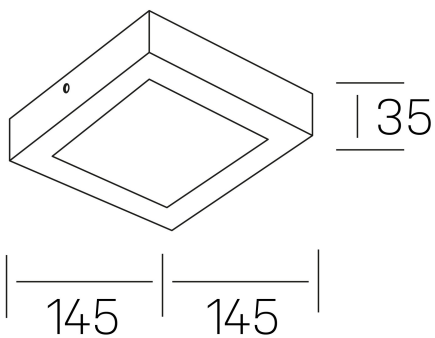

disc slim sq
K51701.02.SR.WH-WH.OP.ST.8.40.D1

DETALLES GENERALES

INSTALACIÓN	Surface
COLOR EXT-INT	Blanco
DIFUSOR	Opal
DIRECCIÓN DE LA LUZ	Fijo
INT-EXT ESTANQUEIDAD	IP43
MATERIAL	Aluminio
RESISTENCIA MECÁNICA	IK03
USO	Interior
GARANTÍA	5 años

DIMENSIONES GENERALES

DIMENSIÓN	145x145 mm
ALTURA	h 35 mm
DIMENSIONES DE EMBALAJE	155 × 155 × 45 mm
PESO NETO	16

*Puede haber una reducción máx. del 15% en el dato de los acabados distintos al blanco.