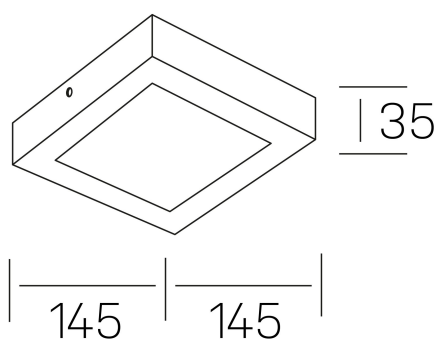

**disc slim sq**  
K51701.02.SR.WH-WH.OP.ST.8.40.D1

#### DIMENSIONES GENERALES

|                         |                   |
|-------------------------|-------------------|
| DIMENSIÓN               | 145x145 mm        |
| ALTURA                  | h 35 mm           |
| DIMENSIONES DE EMBALAJE | 155 × 155 × 45 mm |
| PESO NETO               | 16                |