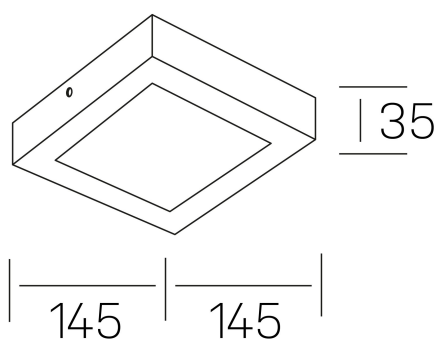

disc slim sq
K51701.02.SR.WH-WH.OP.ST.8.40

DETALLES GENERALES

INSTALACIÓN	Surface
COLOR EXT-INT	Blanco
DIFUSOR	Opal
DIRECCIÓN DE LA LUZ	Fijo
INT-EXT ESTANQUEIDAD	IP43
MATERIAL	Aluminio
RESISTENCIA MECÁNICA	IK03
USO	Interior
GARANTÍA	3 años

DIMENSIONES GENERALES

DIMENSIÓN	145x145 mm
ALTURA	h 35 mm
DIMENSIONES DE EMBALAJE	155 × 155 × 45 mm
PESO NETO	16

*Puede haber una reducción máx. del 15% en el dato de los acabados distintos al blanco.