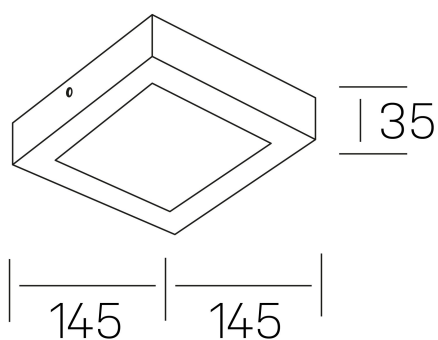

**disc slim sq**  
K51701.02.SR.WH-WH.OP.ST.8.40

#### DIMENSIONES GENERALES

DIMENSIÓN	145x145 mm
ALTURA	h 35 mm
DIMENSIONES DE EMBALAJE	155 × 155 × 45 mm
PESO NETO	16

\*Puede haber una reducción máx. del 15% en el dato de los acabados distintos al blanco.