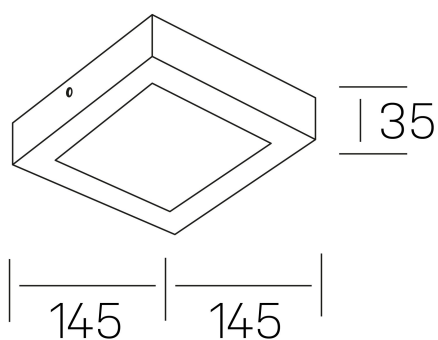

disc slim sq
K51701.02.SR.WH-WH.OP.ST.8.30.PU

DETALLES GENERALES

INSTALACIÓN	Surface
COLOR EXT-INT	Blanco
DIFUSOR	Opal
DIRECCIÓN DE LA LUZ	Fijo
INT-EXT ESTANQUEIDAD	IP43
MATERIAL	Aluminio
RESISTENCIA MECÁNICA	IK03
USO	Interior
GARANTÍA	5 años

DIMENSIONES GENERALES

DIMENSIÓN	145x145 mm
ALTURA	h 35 mm
DIMENSIONES DE EMBALAJE	155 × 155 × 45 mm
PESO NETO	16

*Puede haber una reducción máx. del 15% en el dato de los acabados distintos al blanco.