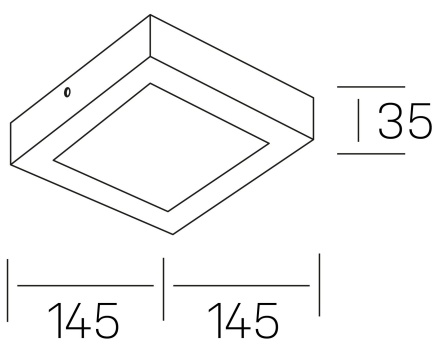

disc slim sq
K51701.02.SR.WH-WH.OP.ST.8.30.PU

DETALLES GENERALES

INSTALACIÓN	Surface
COLOR EXT-INT	Blanco
DIFUSOR	Opal
DIRECCIÓN DE LA LUZ	Fijo
INT-EXT ESTANQUEIDAD	IP43
MATERIAL	Aluminio
RESISTENCIA MECÁNICA	IK03
USO	Interior
GARANTÍA	3 años

DIMENSIONES GENERALES

DIMENSIÓN	145x145 mm
ALTURA	h 35 mm
DIMENSIONES DE EMBALAJE	155 × 155 × 45 mm
PESO NETO	16

*Puede haber una reducción máx. del 15% en el dato de los acabados distintos al blanco.