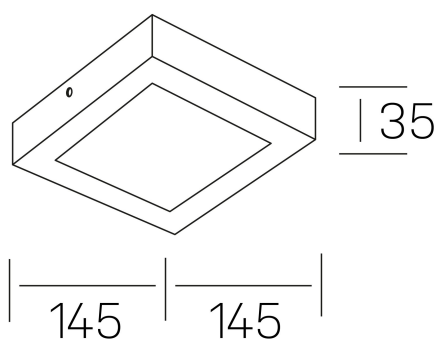

disc slim sq
K51701.02.SR.WH-WH.OP.ST.8.30.PC

DETALLES GENERALES

INSTALACIÓN	Surface
COLOR EXT-INT	Blanco
DIFUSOR	Opal
DIRECCIÓN DE LA LUZ	Fijo
INT-EXT ESTANQUEIDAD	IP43
MATERIAL	Aluminio
RESISTENCIA MECÁNICA	IK03
USO	Interior
GARANTÍA	3 años

DIMENSIONES GENERALES

DIMENSIÓN	145x145 mm
ALTURA	h 35 mm
DIMENSIONES DE EMBALAJE	155 × 155 × 45 mm
PESO NETO	16

*Puede haber una reducción máx. del 15% en el dato de los acabados distintos al blanco.