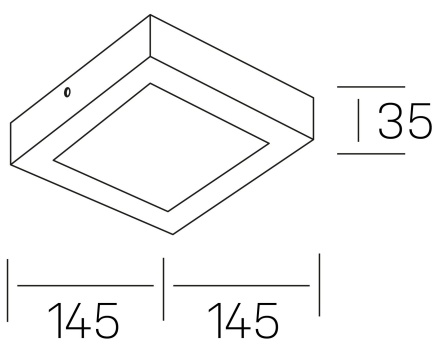

**disc slim sq**  
K51701.02.SR.WH-WH.OP.ST.8.30.PC

#### DIMENSIONES GENERALES

DIMENSIÓN	145x145 mm
ALTURA	h 35 mm
DIMENSIONES DE EMBALAJE	155 × 155 × 45 mm
PESO NETO	16

\*Puede haber una reducción máx. del 15% en el dato de los acabados distintos al blanco.