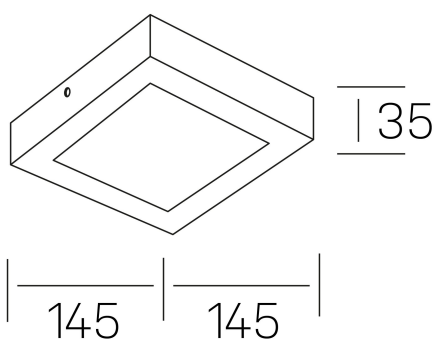

disc slim sq
K51701.02.SR.WH-WH.OP.ST.8.30.PC

DETALLES GENERALES

INSTALACIÓN	Surface
COLOR EXT-INT	Blanco
DIFUSOR	Opal
DIRECCIÓN DE LA LUZ	Fijo
INT-EXT ESTANQUEIDAD	IP43
MATERIAL	Aluminio
RESISTENCIA MECÁNICA	IK03
USO	Interior
GARANTÍA	5 años

DETALLES ELÉCTRICOS

FUENTE DE LUZ	LED
POTENCIA	12W
TEMPERATURA DE COLOR	3000K
FLUJO LUMÍNICO	1170 Lm
EFICIENCIA LUMÍNICA	94 Lm/W
DIMABLE	PHASE CUT
DRIVER	Remoto
CLASE DE SEGURIDAD	II
ÍNDICE DE REPRODUCCIÓN CROMÁTICA	CRI>80
TENSIÓN	220-240 V
CORRIENTE	300 mA
VIDA UTIL	50.000h

DIMENSIONES GENERALES

DIMENSIÓN	145x145 mm
ALTURA	h 35 mm
DIMENSIONES DE EMBALAJE	155 × 155 × 45 mm
PESO NETO	16

*Puede haber una reducción máx. del 15% en el dato de los acabados distintos al blanco.