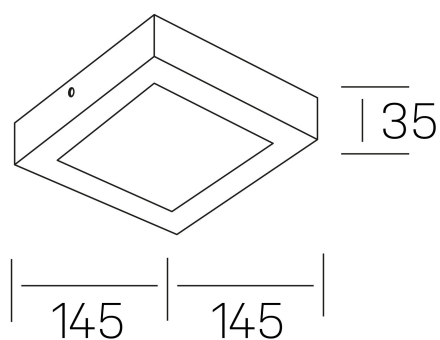

**disc slim sq**  
K51701.02.SR.WH-WH.OP.ST.8.30.DA

#### DIMENSIONES GENERALES

DIMENSIÓN	145x145 mm
ALTURA	h 35 mm
DIMENSIONES DE EMBALAJE	155 × 155 × 45 mm
PESO NETO	16

\*Puede haber una reducción máx. del 15% en el dato de los acabados distintos al blanco.