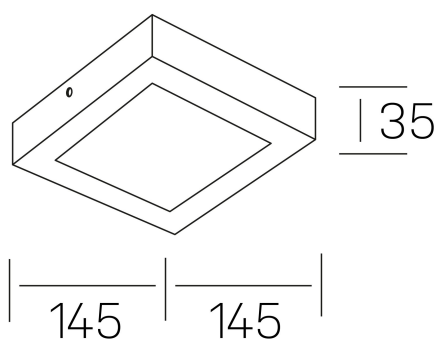

**disc slim sq**  
K51701.02.SR.WH-WH.OP.ST.8.30.DA

#### DIMENSIONES GENERALES

DIMENSIÓN	145x145 mm
ALTURA	h 35 mm
DIMENSIONES DE EMBALAJE	155 × 155 × 45 mm
PESO NETO	16

\*Puede haber una reducción máx. del 15% en el dato de los acabados distintos al blanco.