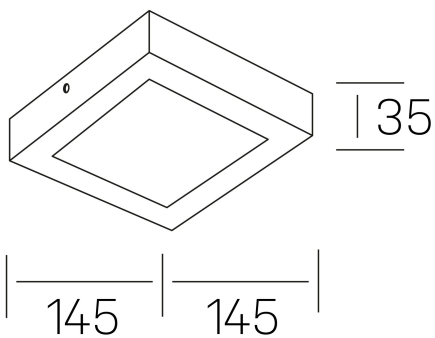

disc slim sq
K51701.02.SR.WH-WH.OP.ST.8.30.D1

DETALLES GENERALES

INSTALACIÓN	Surface
COLOR EXT-INT	Blanco
DIFUSOR	Opal
DIRECCIÓN DE LA LUZ	Fijo
INT-EXT ESTANQUEIDAD	IP43
MATERIAL	Aluminio
RESISTENCIA MECÁNICA	IK03
USO	Interior
GARANTÍA	5 años

DIMENSIONES GENERALES

DIMENSIÓN	145x145 mm
ALTURA	h 35 mm
DIMENSIONES DE EMBALAJE	155 × 155 × 45 mm
PESO NETO	16

*Puede haber una reducción máx. del 15% en el dato de los acabados distintos al blanco.