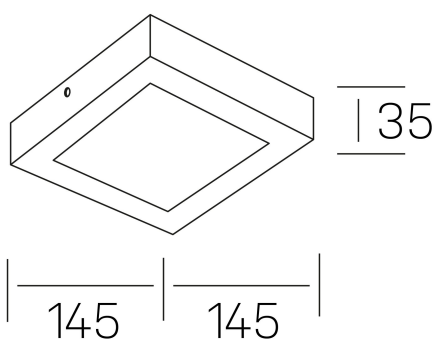

**disc slim sq**  
K51701.02.SR.WH-WH.OP.ST.8.30.D1

#### DIMENSIONES GENERALES

DIMENSIÓN	145x145 mm
ALTURA	h 35 mm
DIMENSIONES DE EMBALAJE	155 × 155 × 45 mm
PESO NETO	16

\*Puede haber una reducción máx. del 15% en el dato de los acabados distintos al blanco.