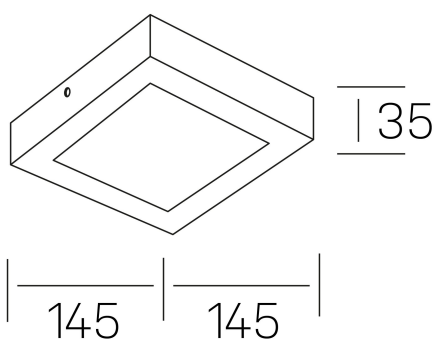

disc slim sq
K51701.02.SR.WH-WH.OP.ST.8.30.D1

DETALLES GENERALES

INSTALACIÓN	Surface
COLOR EXT-INT	Blanco
DIFUSOR	Opal
DIRECCIÓN DE LA LUZ	Fijo
INT-EXT ESTANQUEIDAD	IP43
MATERIAL	Aluminio
RESISTENCIA MECÁNICA	IK03
USO	Interior
GARANTÍA	5 años

DIMENSIONES GENERALES

DIMENSIÓN	145x145 mm
ALTURA	h 35 mm
DIMENSIONES DE EMBALAJE	155 × 155 × 45 mm
PESO NETO	16

*Puede haber una reducción máx. del 15% en el dato de los acabados distintos al blanco.