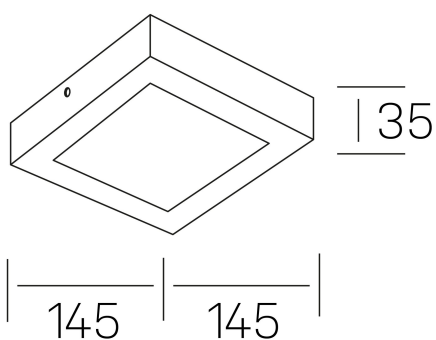

**disc slim sq**  
K51701.02.SR.WH-WH.OP.ST.8.30

#### DIMENSIONES GENERALES

DIMENSIÓN	145x145 mm
ALTURA	h 35 mm
DIMENSIONES DE EMBALAJE	155 × 155 × 45 mm
PESO NETO	16

\*Puede haber una reducción máx. del 15% en el dato de los acabados distintos al blanco.