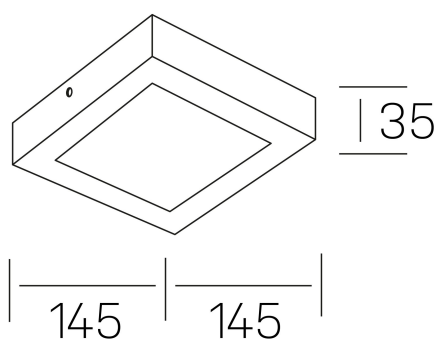

disc slim sq
K51701.02.SR.WH-WH.OP.ST.8.30

DETALLES GENERALES

INSTALACIÓN	Surface
COLOR EXT-INT	Blanco
DIFUSOR	Opal
DIRECCIÓN DE LA LUZ	Fijo
INT-EXT ESTANQUEIDAD	IP43
MATERIAL	Aluminio
RESISTENCIA MECÁNICA	IK03
USO	Interior
GARANTÍA	3 años

DIMENSIONES GENERALES

DIMENSIÓN	145x145 mm
ALTURA	h 35 mm
DIMENSIONES DE EMBALAJE	155 × 155 × 45 mm
PESO NETO	16

*Puede haber una reducción máx. del 15% en el dato de los acabados distintos al blanco.