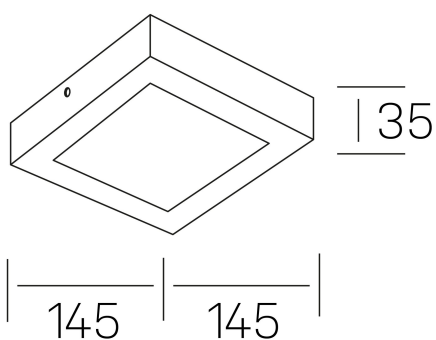

**disc slim sq**  
K51701.02.SR.BK-BK.OP.ST.8.40.PU

#### DIMENSIONES GENERALES

|                         |                   |
|-------------------------|-------------------|
| DIMENSIÓN               | 145x145 mm        |
| ALTURA                  | h 35 mm           |
| DIMENSIONES DE EMBALAJE | 155 × 155 × 45 mm |
| PESO NETO               | 16                |