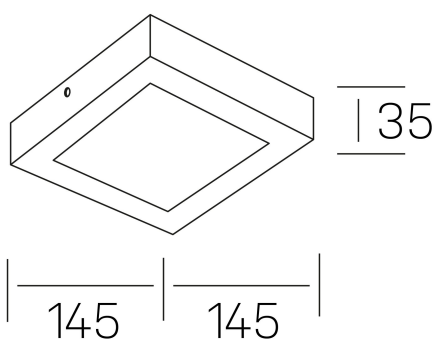

**disc slim sq**  
K51701.02.SR.BK-BK.OP.ST.8.40.PU

#### DIMENSIONES GENERALES

DIMENSIÓN	145x145 mm
ALTURA	h 35 mm
DIMENSIONES DE EMBALAJE	155 × 155 × 45 mm
PESO NETO	16

\*Puede haber una reducción máx. del 15% en el dato de los acabados distintos al blanco.