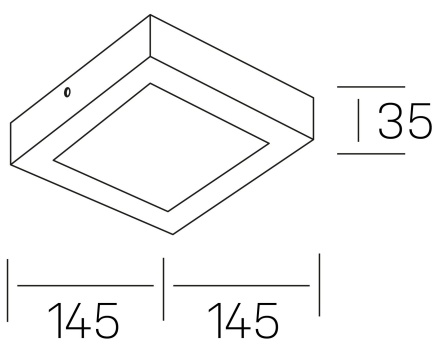

disc slim sq
K51701.02.SR.BK-BK.OP.ST.8.40.PC

DETALLES GENERALES

INSTALACIÓN	Surface
COLOR EXT-INT	Negro
DIFUSOR	Opal
DIRECCIÓN DE LA LUZ	Fijo
INT-EXT ESTANQUEIDAD	IP43
MATERIAL	Aluminio
RESISTENCIA MECÁNICA	IK03
USO	Interior
GARANTÍA	5 años

DETALLES ELÉCTRICOS

FUENTE DE LUZ	LED
POTENCIA	12W
TEMPERATURA DE COLOR	4000K
FLUJO LUMÍNICO	1190 Lm
EFICIENCIA LUMÍNICA	95 Lm/W
DIMABLE	PHASE CUT
DRIVER	Remoto
CLASE DE SEGURIDAD	II
ÍNDICE DE REPRODUCCIÓN CROMÁTICA	CRI>80
TENSIÓN	220-240 V
CORRIENTE	300 mA
VIDA UTIL	50.000h

DIMENSIONES GENERALES

DIMENSIÓN	145x145 mm
ALTURA	h 35 mm
DIMENSIONES DE EMBALAJE	155 × 155 × 45 mm
PESO NETO	16

*Puede haber una reducción máx. del 15% en el dato de los acabados distintos al blanco.