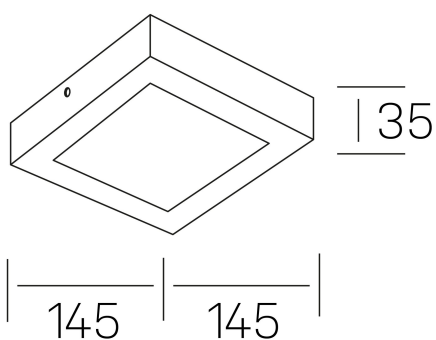

disc slim sq
K51701.02.SR.BK-BK.OP.ST.8.40.PC

DETALLES GENERALES

INSTALACIÓN	Surface
COLOR EXT-INT	Negro
DIFUSOR	Opal
DIRECCIÓN DE LA LUZ	Fijo
INT-EXT ESTANQUEIDAD	IP43
MATERIAL	Aluminio
RESISTENCIA MECÁNICA	IK03
USO	Interior
GARANTÍA	5 años

DIMENSIONES GENERALES

DIMENSIÓN	145x145 mm
ALTURA	h 35 mm
DIMENSIONES DE EMBALAJE	155 × 155 × 45 mm
PESO NETO	16

*Puede haber una reducción máx. del 15% en el dato de los acabados distintos al blanco.