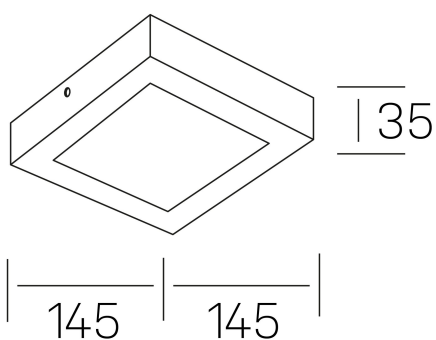

disc slim sq
K51701.02.SR.BK-BK.OP.ST.8.40.PC

DETALLES GENERALES

INSTALACIÓN	Surface
COLOR EXT-INT	Negro
DIFUSOR	Opal
DIRECCIÓN DE LA LUZ	Fijo
INT-EXT ESTANQUEIDAD	IP43
MATERIAL	Aluminio
RESISTENCIA MECÁNICA	IK03
USO	Interior
GARANTÍA	3 años

DIMENSIONES GENERALES

DIMENSIÓN	145x145 mm
ALTURA	h 35 mm
DIMENSIONES DE EMBALAJE	155 × 155 × 45 mm
PESO NETO	16

*Puede haber una reducción máx. del 15% en el dato de los acabados distintos al blanco.