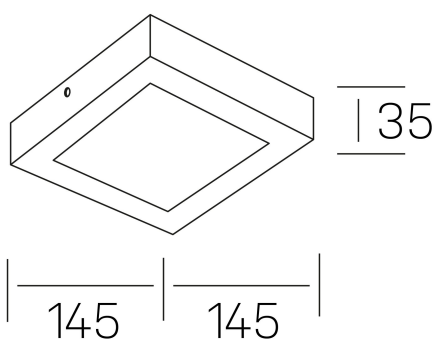

disc slim sq
K51701.02.SR.BK-BK.OP.ST.8.40.DA

DETALLES GENERALES

INSTALACIÓN	Surface
COLOR EXT-INT	Negro
DIFUSOR	Opal
DIRECCIÓN DE LA LUZ	Fijo
INT-EXT ESTANQUEIDAD	IP43
MATERIAL	Aluminio
RESISTENCIA MECÁNICA	IK03
USO	Interior
GARANTÍA	5 años

DIMENSIONES GENERALES

DIMENSIÓN	145x145 mm
ALTURA	h 35 mm
DIMENSIONES DE EMBALAJE	155 × 155 × 45 mm
PESO NETO	16

*Puede haber una reducción máx. del 15% en el dato de los acabados distintos al blanco.