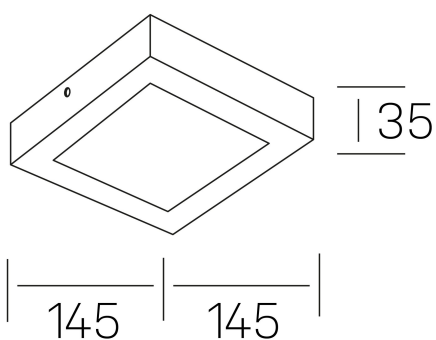

disc slim sq
K51701.02.SR.BK-BK.OP.ST.8.40.D1

DETALLES GENERALES

INSTALACIÓN	Surface
COLOR EXT-INT	Negro
DIFUSOR	Opal
DIRECCIÓN DE LA LUZ	Fijo
INT-EXT ESTANQUEIDAD	IP43
MATERIAL	Aluminio
RESISTENCIA MECÁNICA	IK03
USO	Interior
GARANTÍA	3 años

DIMENSIONES GENERALES

DIMENSIÓN	145x145 mm
ALTURA	h 35 mm
DIMENSIONES DE EMBALAJE	155 × 155 × 45 mm
PESO NETO	16

*Puede haber una reducción máx. del 15% en el dato de los acabados distintos al blanco.