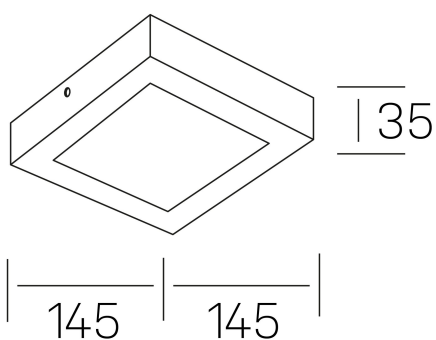

**disc slim sq**  
K51701.02.SR.BK-BK.OP.ST.8.40.D1

#### DIMENSIONES GENERALES

DIMENSIÓN	145x145 mm
ALTURA	h 35 mm
DIMENSIONES DE EMBALAJE	155 × 155 × 45 mm
PESO NETO	16

\*Puede haber una reducción máx. del 15% en el dato de los acabados distintos al blanco.