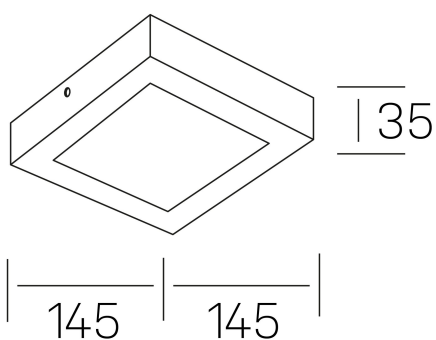

disc slim sq
K51701.02.SR.BK-BK.OP.ST.8.40

DETALLES GENERALES

INSTALACIÓN	Surface
COLOR EXT-INT	Negro
DIFUSOR	Opal
DIRECCIÓN DE LA LUZ	Fijo
INT-EXT ESTANQUEIDAD	IP43
MATERIAL	Aluminio
RESISTENCIA MECÁNICA	IK03
USO	Interior
GARANTÍA	5 años

DIMENSIONES GENERALES

DIMENSIÓN	145x145 mm
ALTURA	h 35 mm
DIMENSIONES DE EMBALAJE	155 × 155 × 45 mm
PESO NETO	16

*Puede haber una reducción máx. del 15% en el dato de los acabados distintos al blanco.