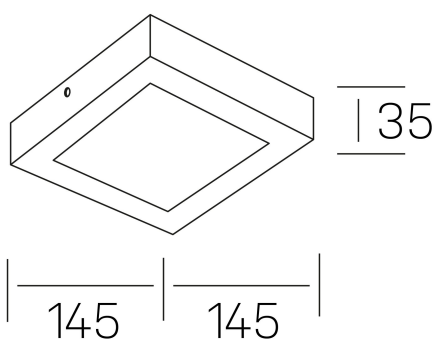

disc slim sq
K51701.02.SR.BK-BK.OP.ST.8.40

DETALLES GENERALES

INSTALACIÓN	Surface
COLOR EXT-INT	Negro
DIFUSOR	Opal
DIRECCIÓN DE LA LUZ	Fijo
INT-EXT ESTANQUEIDAD	IP43
MATERIAL	Aluminio
RESISTENCIA MECÁNICA	IK03
USO	Interior
GARANTÍA	3 años

DIMENSIONES GENERALES

DIMENSIÓN	145x145 mm
ALTURA	h 35 mm
DIMENSIONES DE EMBALAJE	155 × 155 × 45 mm
PESO NETO	16

*Puede haber una reducción máx. del 15% en el dato de los acabados distintos al blanco.