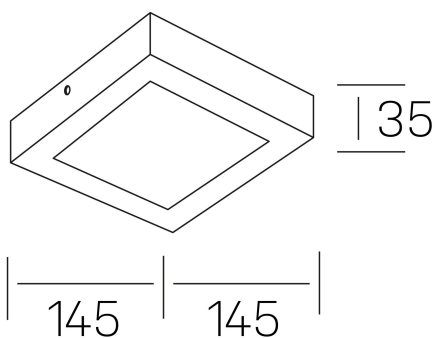

**disc slim sq**  
K51701.02.SR.BK-BK.OP.ST.8.30.PU

#### DETALLES GENERALES

INSTALACIÓN	Surface
COLOR EXT-INT	Negro
DIFUSOR	Opal
DIRECCIÓN DE LA LUZ	Fijo
INT-EXT ESTANQUEIDAD	IP43
MATERIAL	Aluminio
RESISTENCIA MECÁNICA	IK03
USO	Interior
GARANTÍA	5 años

#### DIMENSIONES GENERALES

DIMENSIÓN	145x145 mm
ALTURA	h 35 mm
DIMENSIONES DE EMBALAJE	155 × 155 × 45 mm
PESO NETO	16

\*Puede haber una reducción máx. del 15% en el dato de los acabados distintos al blanco.