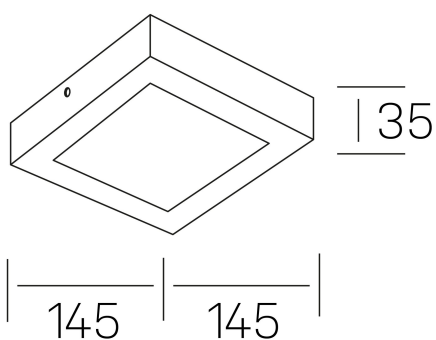

disc slim sq
K51701.02.SR.BK-BK.OP.ST.8.30.PU

DETALLES GENERALES

INSTALACIÓN	Surface
COLOR EXT-INT	Negro
DIFUSOR	Opal
DIRECCIÓN DE LA LUZ	Fijo
INT-EXT ESTANQUEIDAD	IP43
MATERIAL	Aluminio
RESISTENCIA MECÁNICA	IK03
USO	Interior
GARANTÍA	3 años

DIMENSIONES GENERALES

DIMENSIÓN	145x145 mm
ALTURA	h 35 mm
DIMENSIONES DE EMBALAJE	155 × 155 × 45 mm
PESO NETO	16

*Puede haber una reducción máx. del 15% en el dato de los acabados distintos al blanco.