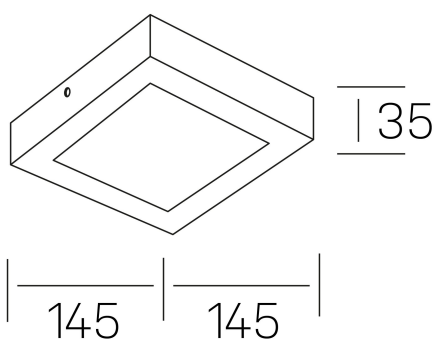

**disc slim sq**  
K51701.02.SR.BK-BK.OP.ST.8.30.PC

#### DIMENSIONES GENERALES

DIMENSIÓN	145x145 mm
ALTURA	h 35 mm
DIMENSIONES DE EMBALAJE	155 × 155 × 45 mm
PESO NETO	16

\*Puede haber una reducción máx. del 15% en el dato de los acabados distintos al blanco.