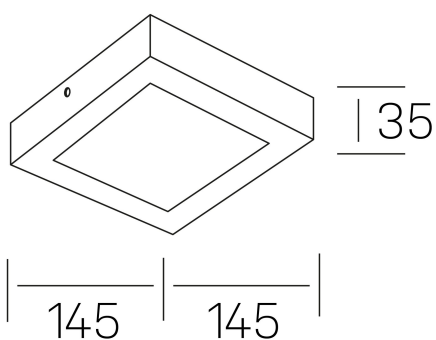

disc slim sq
K51701.02.SR.BK-BK.OP.ST.8.30.PC

DETALLES GENERALES

INSTALACIÓN	Surface
COLOR EXT-INT	Negro
DIFUSOR	Opal
DIRECCIÓN DE LA LUZ	Fijo
INT-EXT ESTANQUEIDAD	IP43
MATERIAL	Aluminio
RESISTENCIA MECÁNICA	IK03
USO	Interior
GARANTÍA	3 años

DIMENSIONES GENERALES

DIMENSIÓN	145x145 mm
ALTURA	h 35 mm
DIMENSIONES DE EMBALAJE	155 × 155 × 45 mm
PESO NETO	16

*Puede haber una reducción máx. del 15% en el dato de los acabados distintos al blanco.