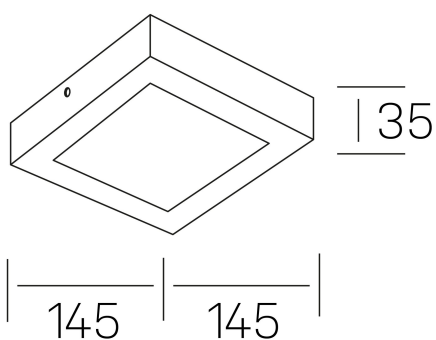

disc slim sq
K51701.02.SR.BK-BK.OP.ST.8.30.DA

DETALLES GENERALES

INSTALACIÓN	Surface
COLOR EXT-INT	Negro
DIFUSOR	Opal
DIRECCIÓN DE LA LUZ	Fijo
INT-EXT ESTANQUEIDAD	IP43
MATERIAL	Aluminio
RESISTENCIA MECÁNICA	IK03
USO	Interior
GARANTÍA	3 años

DIMENSIONES GENERALES

DIMENSIÓN	145x145 mm
ALTURA	h 35 mm
DIMENSIONES DE EMBALAJE	155 × 155 × 45 mm
PESO NETO	16

*Puede haber una reducción máx. del 15% en el dato de los acabados distintos al blanco.