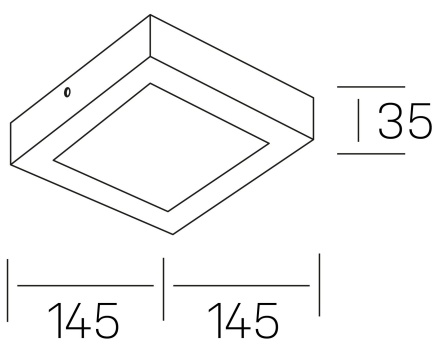

disc slim sq
K51701.02.SR.BK-BK.OP.ST.8.30.DA

DETALLES GENERALES

INSTALACIÓN	Surface
COLOR EXT-INT	Negro
DIFUSOR	Opal
DIRECCIÓN DE LA LUZ	Fijo
INT-EXT ESTANQUEIDAD	IP43
MATERIAL	Aluminio
RESISTENCIA MECÁNICA	IK03
USO	Interior
GARANTÍA	5 años

DIMENSIONES GENERALES

DIMENSIÓN	145x145 mm
ALTURA	h 35 mm
DIMENSIONES DE EMBALAJE	155 × 155 × 45 mm
PESO NETO	16

*Puede haber una reducción máx. del 15% en el dato de los acabados distintos al blanco.