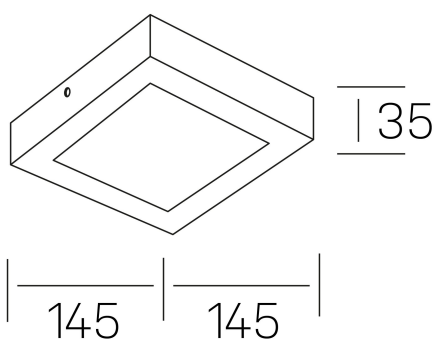

**disc slim sq**  
K51701.02.SR.BK-BK.OP.ST.8.30.D1

#### DIMENSIONES GENERALES

|                         |                   |
|-------------------------|-------------------|
| DIMENSIÓN               | 145x145 mm        |
| ALTURA                  | h 35 mm           |
| DIMENSIONES DE EMBALAJE | 155 × 155 × 45 mm |
| PESO NETO               | 16                |