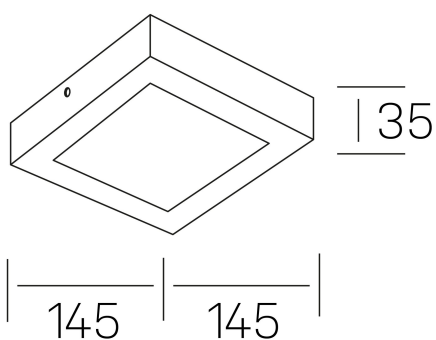

disc slim sq
K51701.02.SR.BK-BK.OP.ST.8.30.D1

DETALLES GENERALES

INSTALACIÓN	Surface
COLOR EXT-INT	Negro
DIFUSOR	Opal
DIRECCIÓN DE LA LUZ	Fijo
INT-EXT ESTANQUEIDAD	IP43
MATERIAL	Aluminio
RESISTENCIA MECÁNICA	IK03
USO	Interior
GARANTÍA	5 años

DIMENSIONES GENERALES

DIMENSIÓN	145x145 mm
ALTURA	h 35 mm
DIMENSIONES DE EMBALAJE	155 × 155 × 45 mm
PESO NETO	16

*Puede haber una reducción máx. del 15% en el dato de los acabados distintos al blanco.