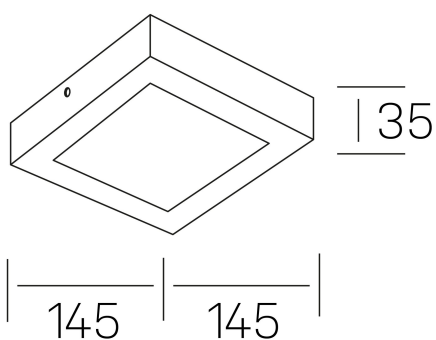

disc slim sq
K51701.02.SR.BK-BK.OP.ST.8.30

DETALLES GENERALES

INSTALACIÓN	Surface
COLOR EXT-INT	Negro
DIFUSOR	Opal
DIRECCIÓN DE LA LUZ	Fijo
INT-EXT ESTANQUEIDAD	IP43
MATERIAL	Aluminio
RESISTENCIA MECÁNICA	IK03
USO	Interior
GARANTÍA	5 años

DIMENSIONES GENERALES

DIMENSIÓN	145x145 mm
ALTURA	h 35 mm
DIMENSIONES DE EMBALAJE	155 × 155 × 45 mm
PESO NETO	16

*Puede haber una reducción máx. del 15% en el dato de los acabados distintos al blanco.