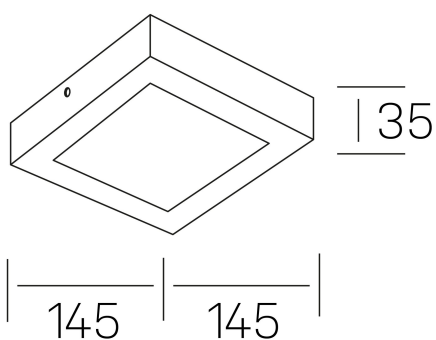

disc slim sq
K51701.02.SR.BK-BK.OP.ST.8.30

DETALLES GENERALES

| | |
|----------------------|----------|
| INSTALACIÓN | Surface |
| COLOR EXT-INT | Negro |
| DIFUSOR | Opal |
| DIRECCIÓN DE LA LUZ | Fijo |
| INT-EXT ESTANQUEIDAD | IP43 |
| MATERIAL | Aluminio |
| RESISTENCIA MECÁNICA | IK03 |
| USO | Interior |
| GARANTÍA | 3 años |

DIMENSIONES GENERALES

| | |
|-------------------------|-------------------|
| DIMENSIÓN | 145x145 mm |
| ALTURA | h 35 mm |
| DIMENSIONES DE EMBALAJE | 155 × 155 × 45 mm |
| PESO NETO | 16 |

*Puede haber una reducción máx. del 15% en el dato de los acabados distintos al blanco.