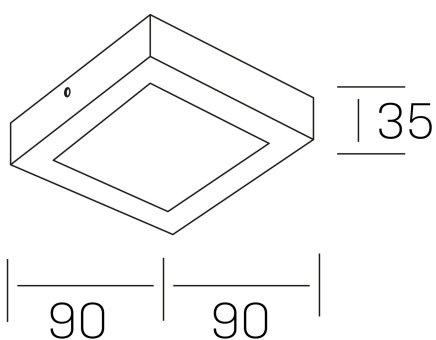

disc slim sq
K51701.01.SR.WH-WH.OP.ST.8.40.PU

DETALLES GENERALES

| | |
|----------------------|----------|
| INSTALACIÓN | Surface |
| COLOR EXT-INT | Blanco |
| DIFUSOR | Opal |
| DIRECCIÓN DE LA LUZ | Fijo |
| INT-EXT ESTANQUEIDAD | IP43 |
| MATERIAL | Aluminio |
| RESISTENCIA MECÁNICA | IK03 |
| USO | Interior |
| GARANTÍA | 5 años |

DIMENSIONES GENERALES

| | |
|-------------------------|-------------------|
| DIMENSIÓN | 90x90 mm |
| ALTURA | h 35 mm |
| DIMENSIONES DE EMBALAJE | 100 × 100 × 50 mm |
| PESO NETO | 12 |

*Puede haber una reducción máx. del 15% en el dato de los acabados distintos al blanco.