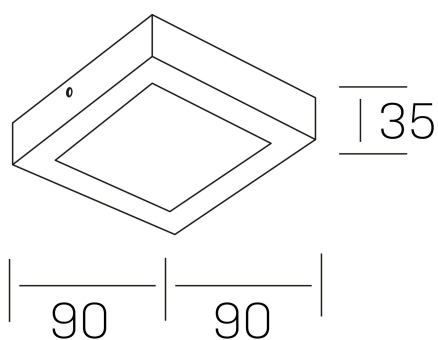

disc slim sq
K51701.01.SR.WH-WH.OP.ST.8.40.PU

DETALLES GENERALES

INSTALACIÓN	Surface
COLOR EXT-INT	Blanco
DIFUSOR	Opal
DIRECCIÓN DE LA LUZ	Fijo
INT-EXT ESTANQUEIDAD	IP43
MATERIAL	Aluminio
RESISTENCIA MECÁNICA	IK03
USO	Interior
GARANTÍA	5 años

DIMENSIONES GENERALES

DIMENSIÓN	90x90 mm
ALTURA	h 35 mm
DIMENSIONES DE EMBALAJE	100 × 100 × 50 mm
PESO NETO	12

*Puede haber una reducción máx. del 15% en el dato de los acabados distintos al blanco.