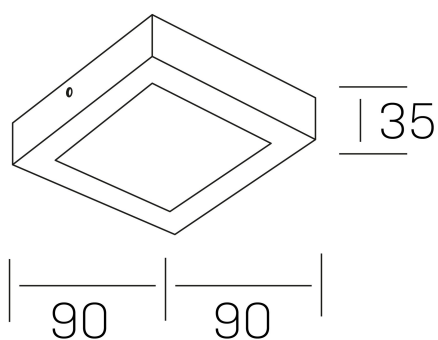

disc slim sq
K51701.01.SR.WH-WH.OP.ST.8.40.DA

DETALLES GENERALES

INSTALACIÓN	Surface
COLOR EXT-INT	Blanco
DIFUSOR	Opal
DIRECCIÓN DE LA LUZ	Fijo
INT-EXT ESTANQUEIDAD	IP43
MATERIAL	Aluminio
RESISTENCIA MECÁNICA	IK03
USO	Interior
GARANTÍA	3 años

DIMENSIONES GENERALES

DIMENSIÓN	90x90 mm
ALTURA	h 35 mm
DIMENSIONES DE EMBALAJE	100 × 100 × 50 mm
PESO NETO	12

*Puede haber una reducción máx. del 15% en el dato de los acabados distintos al blanco.