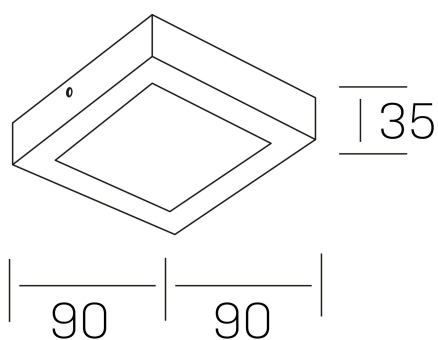

**disc slim sq**  
K51701.01.SR.WH-WH.OP.ST.8.40.DA

#### DETALLES GENERALES

INSTALACIÓN	Surface
COLOR EXT-INT	Blanco
DIFUSOR	Opal
DIRECCIÓN DE LA LUZ	Fijo
INT-EXT ESTANQUEIDAD	IP43
MATERIAL	Aluminio
RESISTENCIA MECÁNICA	IK03
USO	Interior
GARANTÍA	5 años

#### DIMENSIONES GENERALES

DIMENSIÓN	90x90 mm
ALTURA	h 35 mm
DIMENSIONES DE EMBALAJE	100 × 100 × 50 mm
PESO NETO	12

\*Puede haber una reducción máx. del 15% en el dato de los acabados distintos al blanco.