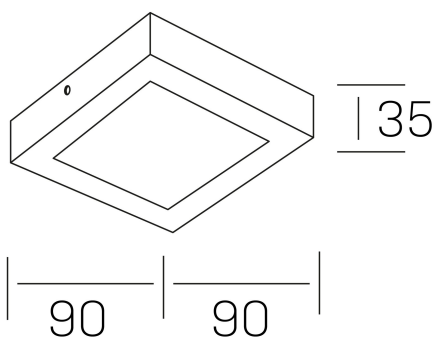

disc slim sq
K51701.01.SR.WH-WH.OP.ST.8.40.DA

DETALLES GENERALES

INSTALACIÓN	Surface
COLOR EXT-INT	Blanco
DIFUSOR	Opal
DIRECCIÓN DE LA LUZ	Fijo
INT-EXT ESTANQUEIDAD	IP43
MATERIAL	Aluminio
RESISTENCIA MECÁNICA	IK03
USO	Interior
GARANTÍA	5 años

DETALLES ELÉCTRICOS

FUENTE DE LUZ	LED
POTENCIA	6W
TEMPERATURA DE COLOR	4000K
FLUJO LUMÍNICO	450 Lm
EFICIENCIA LUMÍNICA	72 Lm/W
DIMABLE	DALI
DRIVER	Remoto
CLASE DE SEGURIDAD	II
ÍNDICE DE REPRODUCCIÓN CROMÁTICA	CRI>80
TENSIÓN	220-240 V
CORRIENTE	160 mA
VIDA UTIL	50.000h

DIMENSIONES GENERALES

DIMENSIÓN	90x90 mm
ALTURA	h 35 mm
DIMENSIONES DE EMBALAJE	100 × 100 × 50 mm
PESO NETO	12

*Puede haber una reducción máx. del 15% en el dato de los acabados distintos al blanco.