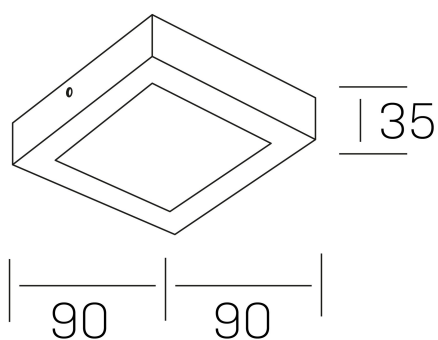

disc slim sq
K51701.01.SR.WH-WH.OP.ST.8.40.D1

DETALLES GENERALES

INSTALACIÓN	Surface
COLOR EXT-INT	Blanco
DIFUSOR	Opal
DIRECCIÓN DE LA LUZ	Fijo
INT-EXT ESTANQUEIDAD	IP43
MATERIAL	Aluminio
RESISTENCIA MECÁNICA	IK03
USO	Interior
GARANTÍA	5 años

DIMENSIONES GENERALES

DIMENSIÓN	90x90 mm
ALTURA	h 35 mm
DIMENSIONES DE EMBALAJE	100 × 100 × 50 mm
PESO NETO	12

*Puede haber una reducción máx. del 15% en el dato de los acabados distintos al blanco.