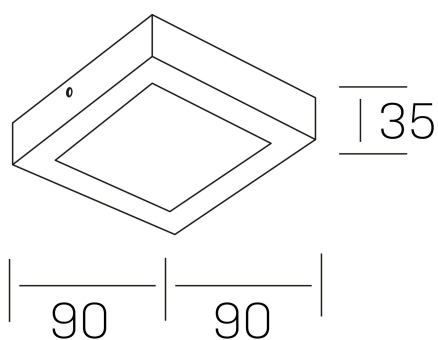

disc slim sq
K51701.01.SR.WH-WH.OP.ST.8.40.D1

DETALLES GENERALES

INSTALACIÓN	Surface
COLOR EXT-INT	Blanco
DIFUSOR	Opal
DIRECCIÓN DE LA LUZ	Fijo
INT-EXT ESTANQUEIDAD	IP43
MATERIAL	Aluminio
RESISTENCIA MECÁNICA	IK03
USO	Interior
GARANTÍA	3 años

DIMENSIONES GENERALES

DIMENSIÓN	90x90 mm
ALTURA	h 35 mm
DIMENSIONES DE EMBALAJE	100 × 100 × 50 mm
PESO NETO	12

*Puede haber una reducción máx. del 15% en el dato de los acabados distintos al blanco.