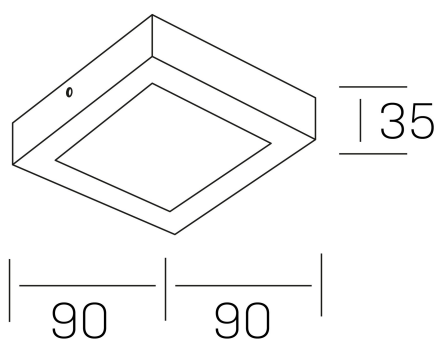

disc slim sq
K51701.01.SR.WH-WH.OP.ST.8.40

DETALLES GENERALES

| | |
|----------------------|----------|
| INSTALACIÓN | Surface |
| COLOR EXT-INT | Blanco |
| DIFUSOR | Opal |
| DIRECCIÓN DE LA LUZ | Fijo |
| INT-EXT ESTANQUEIDAD | IP43 |
| MATERIAL | Aluminio |
| RESISTENCIA MECÁNICA | IK03 |
| USO | Interior |
| GARANTÍA | 5 años |

DIMENSIONES GENERALES

| | |
|-------------------------|-------------------|
| DIMENSIÓN | 90x90 mm |
| ALTURA | h 35 mm |
| DIMENSIONES DE EMBALAJE | 100 × 100 × 50 mm |
| PESO NETO | 12 |

*Puede haber una reducción máx. del 15% en el dato de los acabados distintos al blanco.