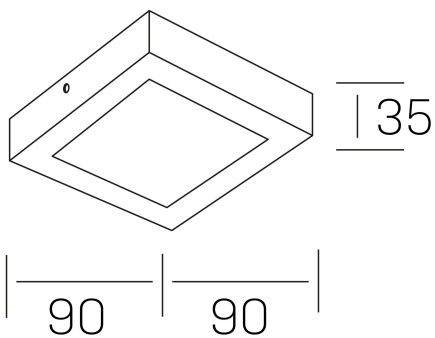

**disc slim sq**  
K51701.01.SR.WH-WH.OP.ST.8.40

#### DETALLES GENERALES

INSTALACIÓN	Surface
COLOR EXT-INT	Blanco
DIFUSOR	Opal
DIRECCIÓN DE LA LUZ	Fijo
INT-EXT ESTANQUEIDAD	IP43
MATERIAL	Aluminio
RESISTENCIA MECÁNICA	IK03
USO	Interior
GARANTÍA	3 años

#### DIMENSIONES GENERALES

DIMENSIÓN	90x90 mm
ALTURA	h 35 mm
DIMENSIONES DE EMBALAJE	100 × 100 × 50 mm
PESO NETO	12

\*Puede haber una reducción máx. del 15% en el dato de los acabados distintos al blanco.