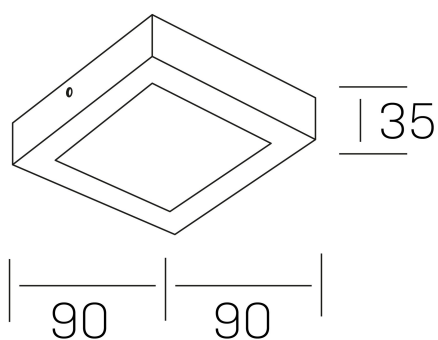

disc slim sq
K51701.01.SR.WH-WH.OP.ST.8.30.PU

DETALLES GENERALES

INSTALACIÓN	Surface
COLOR EXT-INT	Blanco
DIFUSOR	Opal
DIRECCIÓN DE LA LUZ	Fijo
INT-EXT ESTANQUEIDAD	IP43
MATERIAL	Aluminio
RESISTENCIA MECÁNICA	IK03
USO	Interior
GARANTÍA	3 años

DETALLES ELÉCTRICOS

FUENTE DE LUZ	LED
POTENCIA	6W
TEMPERATURA DE COLOR	3000K
FLUJO LUMÍNICO	430 Lm
EFICIENCIA LUMÍNICA	69 Lm/W
DIMABLE	PUSH
DRIVER	Remoto
CLASE DE SEGURIDAD	II
ÍNDICE DE REPRODUCCIÓN CROMÁTICA	CRI>80
TENSIÓN	220-240 V
FREQUENCY	50-60 Hz
CORRIENTE	160 mA
VIDA UTIL	35.000h

DIMENSIONES GENERALES

DIMENSIÓN	90x90 mm
ALTURA	h 35 mm
DIMENSIONES DE EMBALAJE	100 × 100 × 50 mm
PESO NETO	12

*Puede haber una reducción máx. del 15% en el dato de los acabados distintos al blanco.