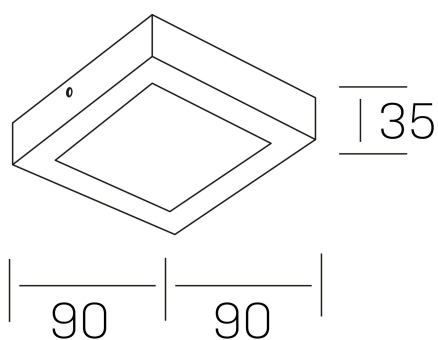

disc slim sq
K51701.01.SR.WH-WH.OP.ST.8.30.PU

DETALLES GENERALES

INSTALACIÓN	Surface
COLOR EXT-INT	Blanco
DIFUSOR	Opal
DIRECCIÓN DE LA LUZ	Fijo
INT-EXT ESTANQUEIDAD	IP43
MATERIAL	Aluminio
RESISTENCIA MECÁNICA	IK03
USO	Interior
GARANTÍA	5 años

DETALLES ELÉCTRICOS

FUENTE DE LUZ	LED
POTENCIA	6W
TEMPERATURA DE COLOR	3000K
FLUJO LUMÍNICO	430 Lm
EFICIENCIA LUMÍNICA	69 Lm/W
DIMABLE	PUSH
DRIVER	Remoto
CLASE DE SEGURIDAD	II
ÍNDICE DE REPRODUCCIÓN CROMÁTICA	CRI>80
TENSIÓN	220-240 V
FREQUENCY	50-60 Hz
CORRIENTE	160 mA
VIDA UTIL	50.000h

DIMENSIONES GENERALES

DIMENSIÓN	90x90 mm
ALTURA	h 35 mm
DIMENSIONES DE EMBALAJE	100 × 100 × 50 mm
PESO NETO	12

*Puede haber una reducción máx. del 15% en el dato de los acabados distintos al blanco.