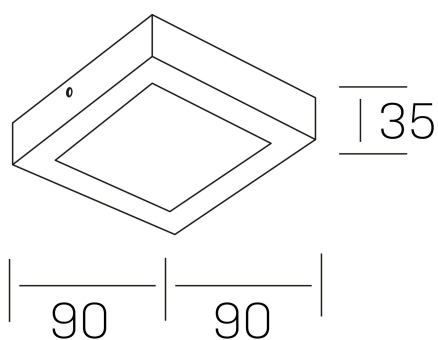

disc slim sq
K51701.01.SR.WH-WH.OP.ST.8.30.DA

DETALLES GENERALES

INSTALACIÓN	Surface
COLOR EXT-INT	Blanco
DIFUSOR	Opal
DIRECCIÓN DE LA LUZ	Fijo
INT-EXT ESTANQUEIDAD	IP43
MATERIAL	Aluminio
RESISTENCIA MECÁNICA	IK03
USO	Interior
GARANTÍA	5 años

DETALLES ELÉCTRICOS

FUENTE DE LUZ	LED
POTENCIA	6W
TEMPERATURA DE COLOR	3000K
FLUJO LUMÍNICO	430 Lm
EFICIENCIA LUMÍNICA	69 Lm/W
DIMABLE	DALI
DRIVER	Remoto
CLASE DE SEGURIDAD	II
ÍNDICE DE REPRODUCCIÓN CROMÁTICA	CRI>80
TENSIÓN	220-240 V
FREQUENCY	50-60 Hz
CORRIENTE	160 mA
VIDA UTIL	50.000h

DIMENSIONES GENERALES

DIMENSIÓN	90x90 mm
ALTURA	h 35 mm
DIMENSIONES DE EMBALAJE	100 × 100 × 50 mm
PESO NETO	12

*Puede haber una reducción máx. del 15% en el dato de los acabados distintos al blanco.