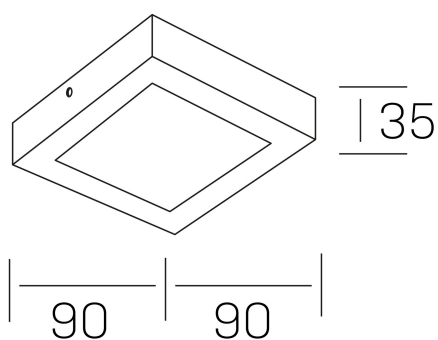

**disc slim sq**  
K51701.01.SR.WH-WH.OP.ST.8.30.DA

#### DETALLES GENERALES

INSTALACIÓN	Surface
COLOR EXT-INT	Blanco
DIFUSOR	Opal
DIRECCIÓN DE LA LUZ	Fijo
INT-EXT ESTANQUEIDAD	IP43
MATERIAL	Aluminio
RESISTENCIA MECÁNICA	IK03
USO	Interior
GARANTÍA	3 años

#### DIMENSIONES GENERALES

DIMENSIÓN	90x90 mm
ALTURA	h 35 mm
DIMENSIONES DE EMBALAJE	100 × 100 × 50 mm
PESO NETO	12

\*Puede haber una reducción máx. del 15% en el dato de los acabados distintos al blanco.