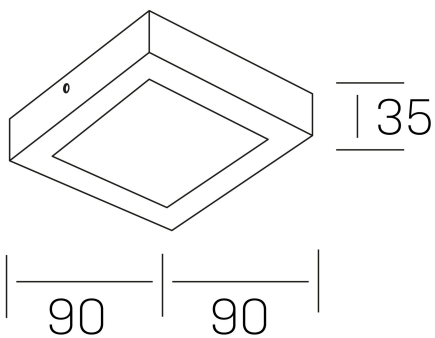

disc slim sq
K51701.01.SR.WH-WH.OP.ST.8.30.D1

DETALLES GENERALES

INSTALACIÓN	Surface
COLOR EXT-INT	Blanco
DIFUSOR	Opal
DIRECCIÓN DE LA LUZ	Fijo
INT-EXT ESTANQUEIDAD	IP43
MATERIAL	Aluminio
RESISTENCIA MECÁNICA	IK03
USO	Interior
GARANTÍA	3 años

DETALLES ELÉCTRICOS

FUENTE DE LUZ	LED
POTENCIA	6W
TEMPERATURA DE COLOR	3000K
FLUJO LUMÍNICO	430 Lm
EFICIENCIA LUMÍNICA	69 Lm/W
DIMABLE	1.10v
DRIVER	Remoto
CLASE DE SEGURIDAD	II
ÍNDICE DE REPRODUCCIÓN CROMÁTICA	CRI>80
TENSIÓN	220-240 V
FREQUENCY	50-60 Hz
CORRIENTE	160 mA
VIDA UTIL	35.000h

DIMENSIONES GENERALES

DIMENSIÓN	90x90 mm
ALTURA	h 35 mm
DIMENSIONES DE EMBALAJE	100 × 100 × 50 mm
PESO NETO	12

*Puede haber una reducción máx. del 15% en el dato de los acabados distintos al blanco.