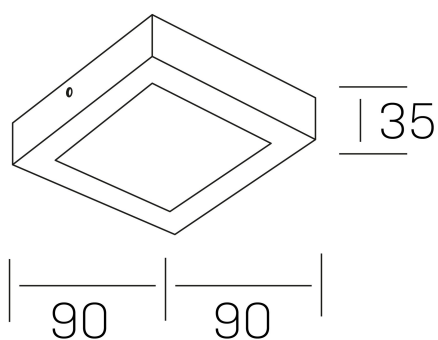

**disc slim sq**  
K51701.01.SR.WH-WH.OP.ST.8.30.D1

#### DETALLES GENERALES

INSTALACIÓN	Surface
COLOR EXT-INT	Blanco
DIFUSOR	Opal
DIRECCIÓN DE LA LUZ	Fijo
INT-EXT ESTANQUEIDAD	IP43
MATERIAL	Aluminio
RESISTENCIA MECÁNICA	IK03
USO	Interior
GARANTÍA	5 años

#### DIMENSIONES GENERALES

DIMENSIÓN	90x90 mm
ALTURA	h 35 mm
DIMENSIONES DE EMBALAJE	100 × 100 × 50 mm
PESO NETO	12

\*Puede haber una reducción máx. del 15% en el dato de los acabados distintos al blanco.